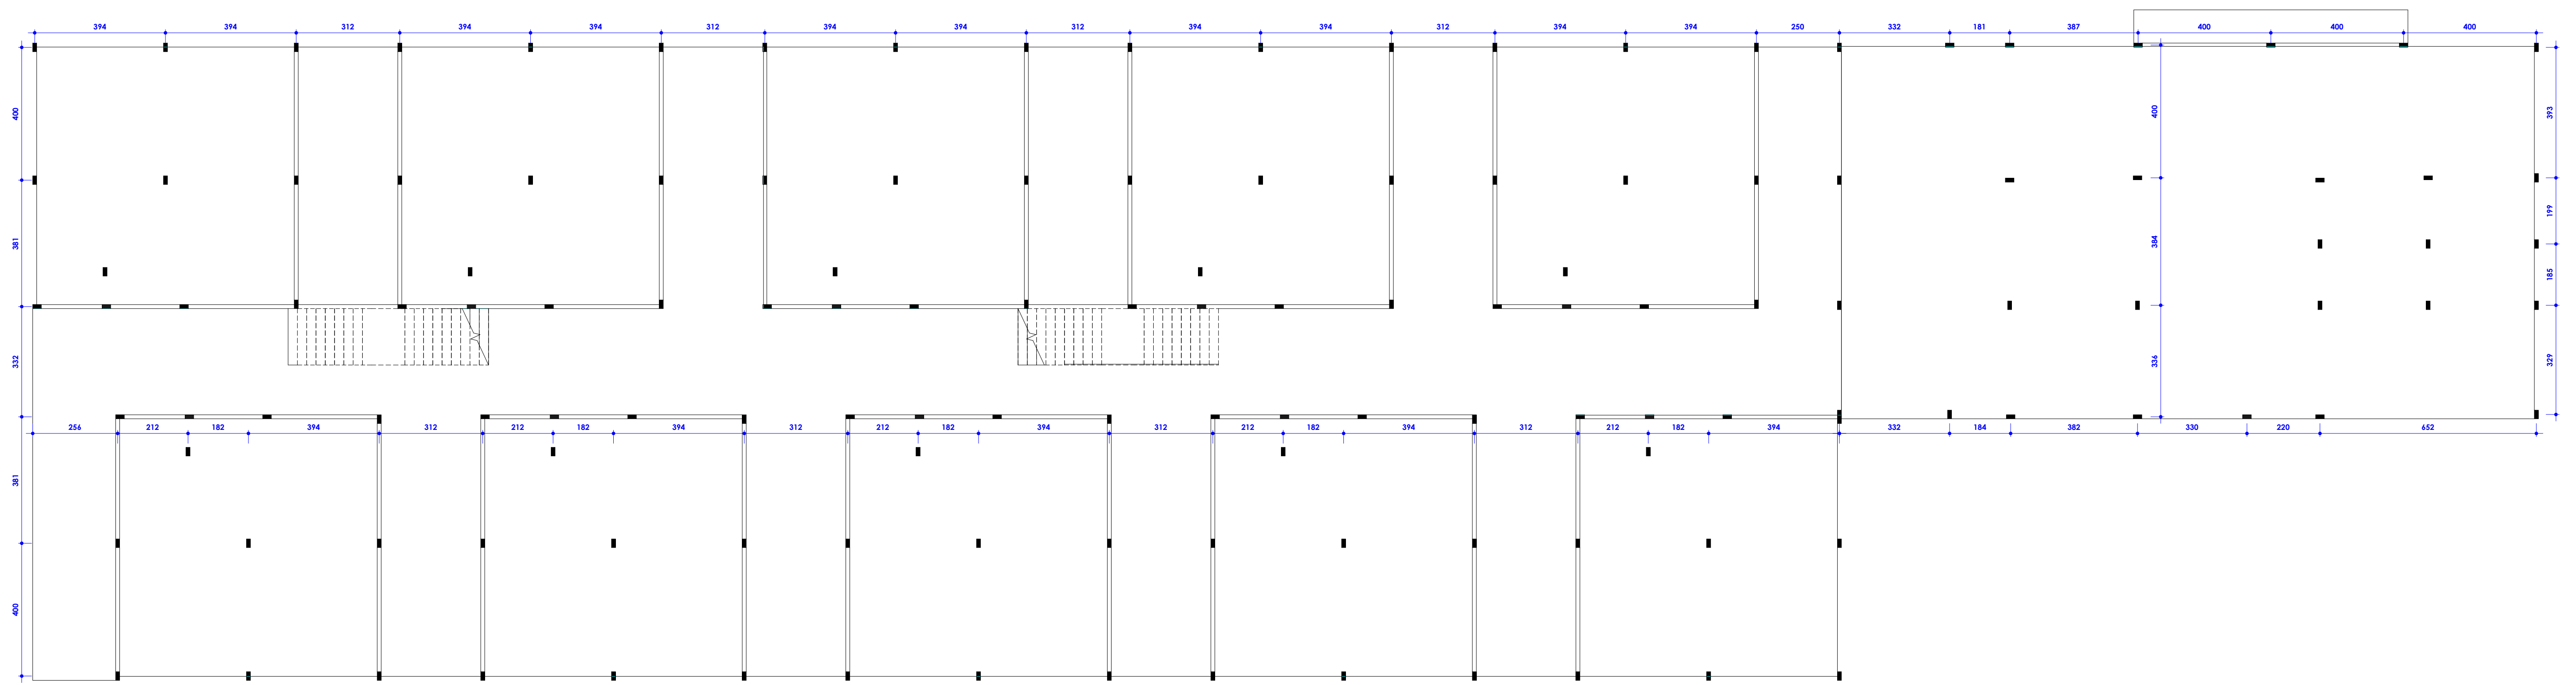

1 PLANTA ESTRUTURAL 2º PAV
1 : 100