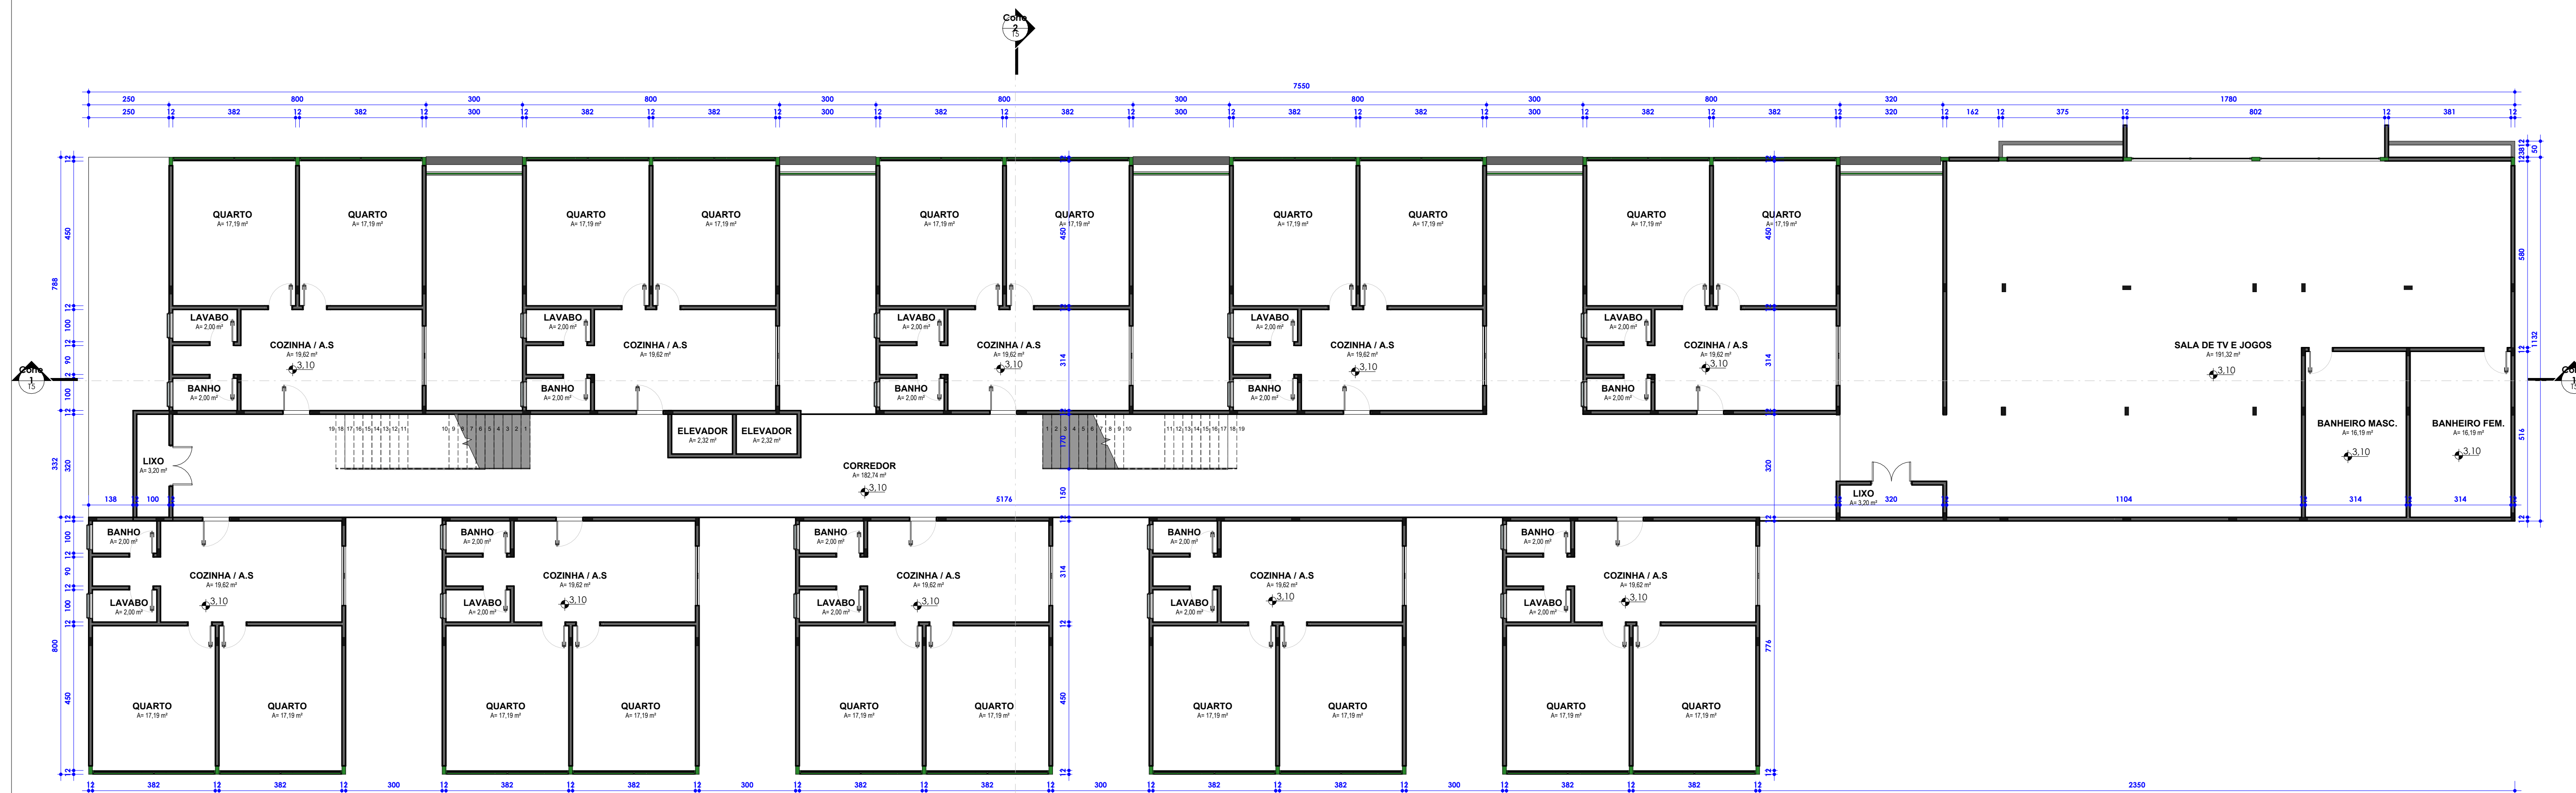

PROJETO: MORADIA ESTUDANTIL IFMG SANTA LUZIA	ESCALA: 1:100
TÍTULO: PLANTAS	DATA: 08/03/2025
ALUNA: KARINE NOGUEIRA DE VIVEIROS	FOLHA: 02/12

1 FACHADA LESTE

1:100

2 FACHADA OESTE

1:100

INSTITUTO FEDERAL DE
EDUCAÇÃO, CIÊNCIA E TECNOLOGIA
MINAS GERAIS
SANTA LUZIA

PROJETO:	MORADIA ESTUDANTIL IFMG SANTA LUZIA	ESCALA:	1:100
TÍTULO:	PLANTAS	DATA:	08/03/2025
ALUNA:	KARINE NOGUEIRA DE VIVEIROS	FOLHA:	03/12

① FACHADA NORTE
1:100

② FACHADA SUL
1:100

INSTITUTO FEDERAL DE
EDUCAÇÃO, CIÊNCIA E TECNOLOGIA
MINAS GERAIS
SANTA LUZIA

PROJETO: MORADIA ESTUDANTIL IFMG SANTA LUZIA	ESCALA: 1:100
TÍTULO: PLANTAS	DATA: 08/03/2025
ALUNA: KARINE NOGUEIRA DE VIVEIROS	FOLHA: 04/12

1 PLANTA TIPO
1 : 50

2 PLANTA APARTAMENTO ADAPTADO
1 : 50

3 PLANTA LAZER 1º PAVIMENTO
1 : 75

4 PLANTA LAZER 2º PAVIMENTO
1 : 75

1 PLANTA PAVIMENTO TÉCNICO
1 : 75

2 PLANTA 1º PAVIMENTO
1 : 100

1 PLANTA 2º PAVIMENTO
1:100

2 PLANTA 3º PAVIMENTO
1:100

DETALHE 01
1:100

**INSTITUTO FEDERAL DE
EDUCAÇÃO, CIÊNCIA E TECNOLOGIA**
MINAS GERAIS
SANTA LUZIA