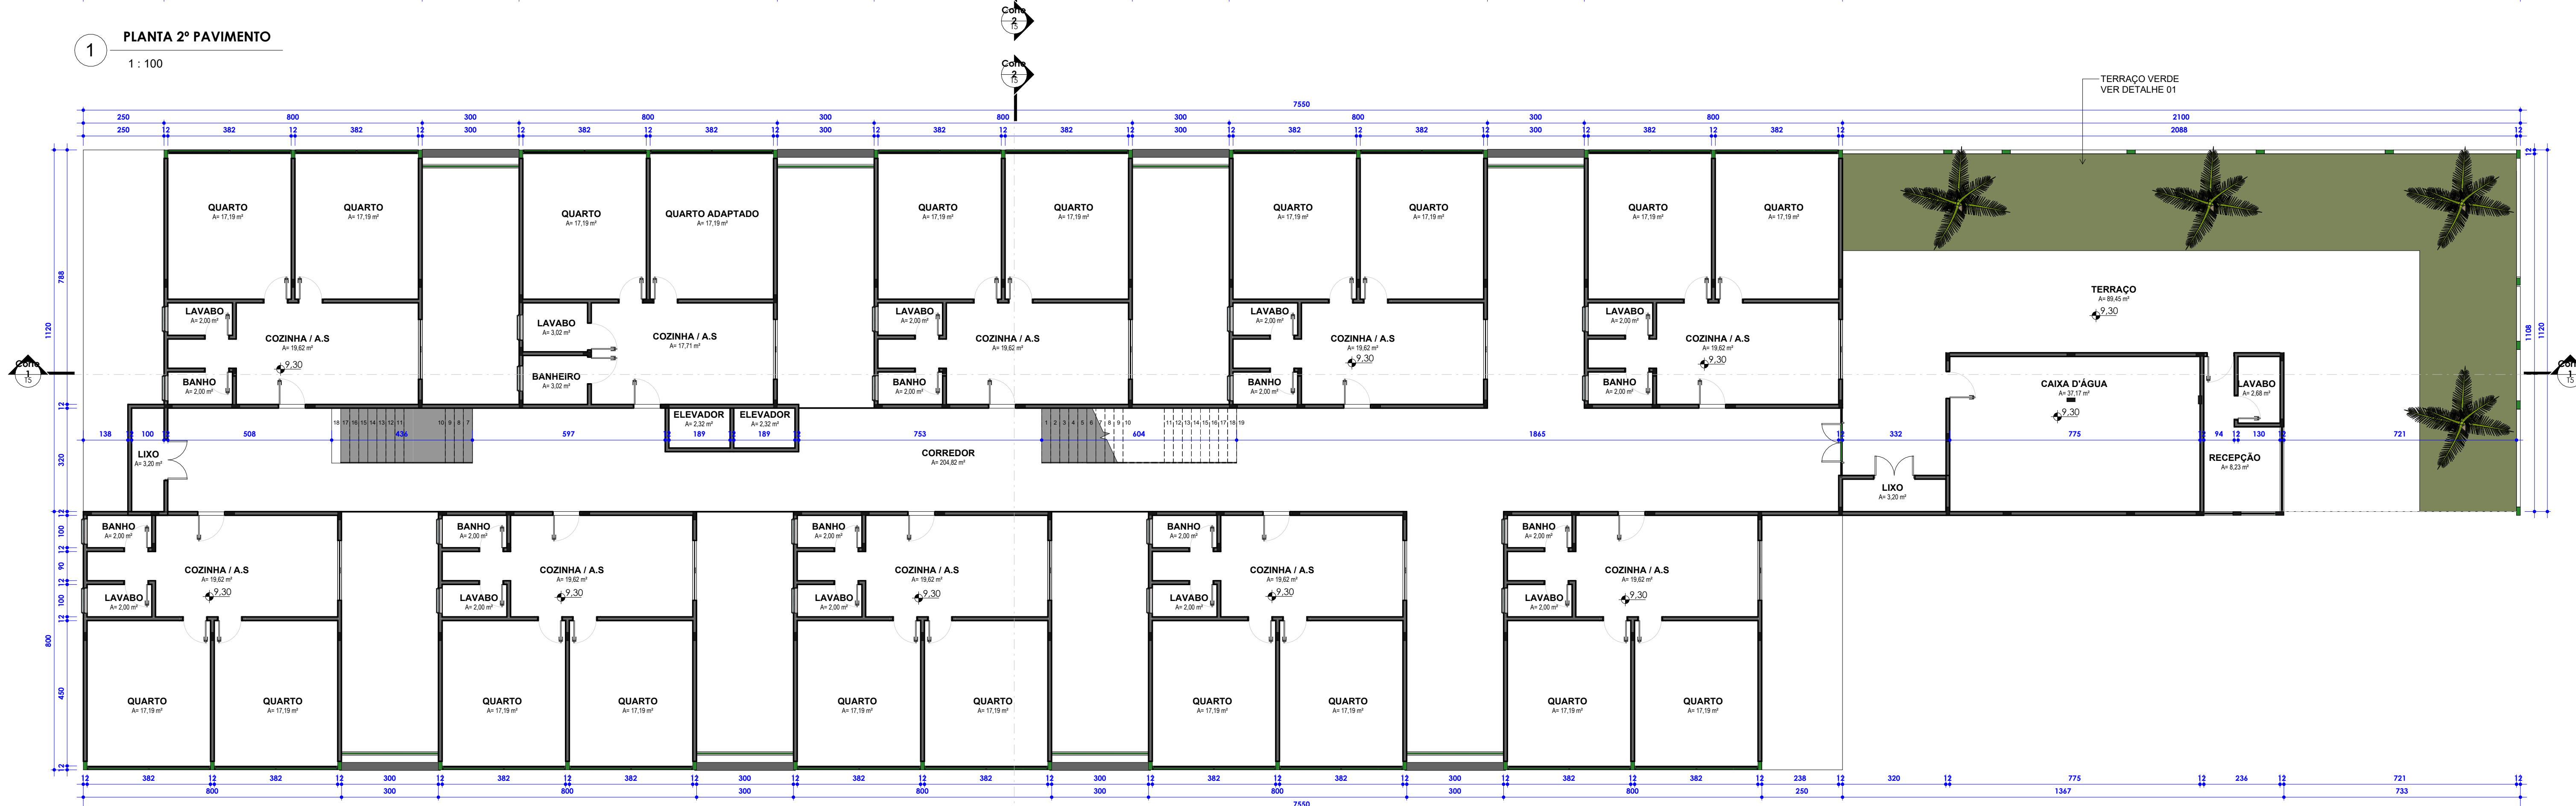

PROJETO:	MORADIA ESTUDANTIL IFMG SANTA LUZIA	ESCALA:	1:100
TÍTULO:	PLANTAS	DATA:	08/03/2025
ALUNA:	KARINE NOGUEIRA DE VIVEIROS	FOLHA:	03/12

① FACHADA NORTE
1:100

② FACHADA SUL
1:100

INSTITUTO FEDERAL DE
EDUCAÇÃO, CIÊNCIA E TECNOLOGIA
MINAS GERAIS
SANTA LUZIA

PROJETO: MORADIA ESTUDANTIL IFMG SANTA LUZIA	ESCALA: 1:100
TÍTULO: PLANTAS	DATA: 08/03/2025
ALUNA: KARINE NOGUEIRA DE VIVEIROS	FOLHA: 04/12

1 PLANTA TIPO
1 : 50

2 PLANTA APARTAMENTO ADAPTADO
1 : 50

3 PLANTA LAZER 1º PAVIMENTO
1 : 75

4 PLANTA LAZER 2º PAVIMENTO
1 : 75

1 PLANTA PAVIMENTO TÉCNICO
1 : 75

2 PLANTA 1º PAVIMENTO
1 : 100

1 PLANTA 2º PAVIMENTO
1:100

2 PLANTA 3º PAVIMENTO
1:100

DETALHE 01
1:100

**INSTITUTO FEDERAL DE
EDUCAÇÃO, CIÊNCIA E TECNOLOGIA**
MINAS GERAIS
SANTA LUZIA