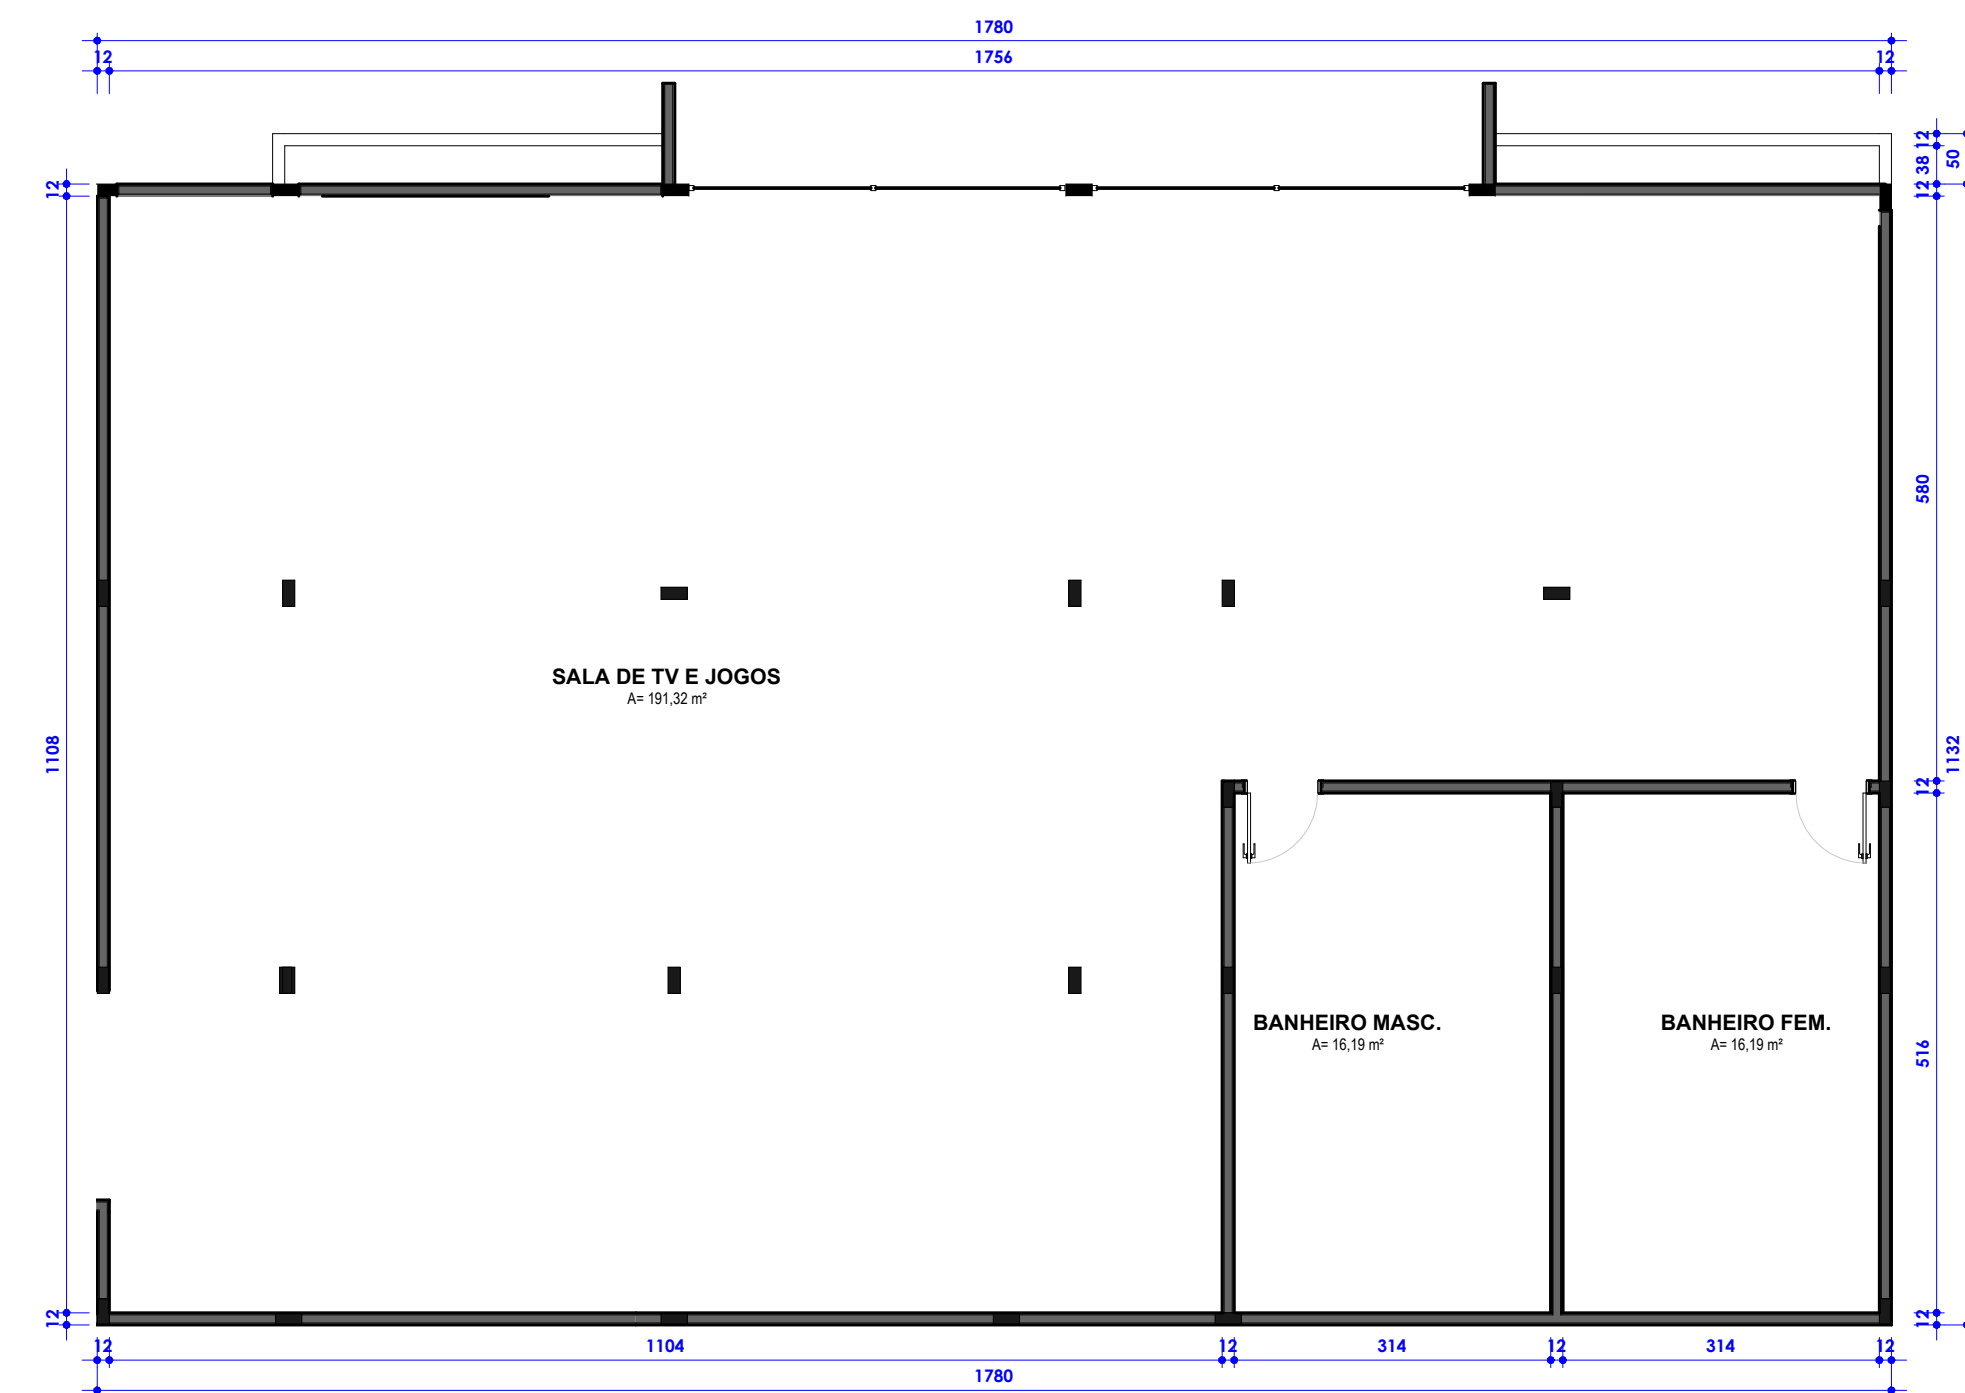

PROJETO: MORADIA ESTUDANTIL IFMG SANTA LUZIA	ESCALA: 1:100
TÍTULO: PLANTAS	DATA: 08/03/2025
ALUNA: KARINE NOGUEIRA DE VIVEIROS	FOLHA: 02/12

1 FACHADA LESTE

1:100

2 FACHADA OESTE

1:100

INSTITUTO FEDERAL DE
EDUCAÇÃO, CIÊNCIA E TECNOLOGIA
MINAS GERAIS
SANTA LUZIA

PROJETO:	MORADIA ESTUDANTIL IFMG SANTA LUZIA	ESCALA:	1:100
TÍTULO:	PLANTAS	DATA:	08/03/2025
ALUNA:	KARINE NOGUEIRA DE VIVEIROS	FOLHA:	03/12

① FACHADA NORTE
1:100

② FACHADA SUL
1:100

INSTITUTO FEDERAL DE
EDUCAÇÃO, CIÊNCIA E TECNOLOGIA
MINAS GERAIS
SANTA LUZIA

PROJETO: MORADIA ESTUDANTIL IFMG SANTA LUZIA	ESCALA: 1:100
TÍTULO: PLANTAS	DATA: 08/03/2025
ALUNA: KARINE NOGUEIRA DE VIVEIROS	FOLHA: 04/12

1 PLANTA TIPO
1 : 50

2 PLANTA APARTAMENTO ADAPTADO
1 : 50

3 PLANTA LAZER 1º PAVIMENTO
1 : 75