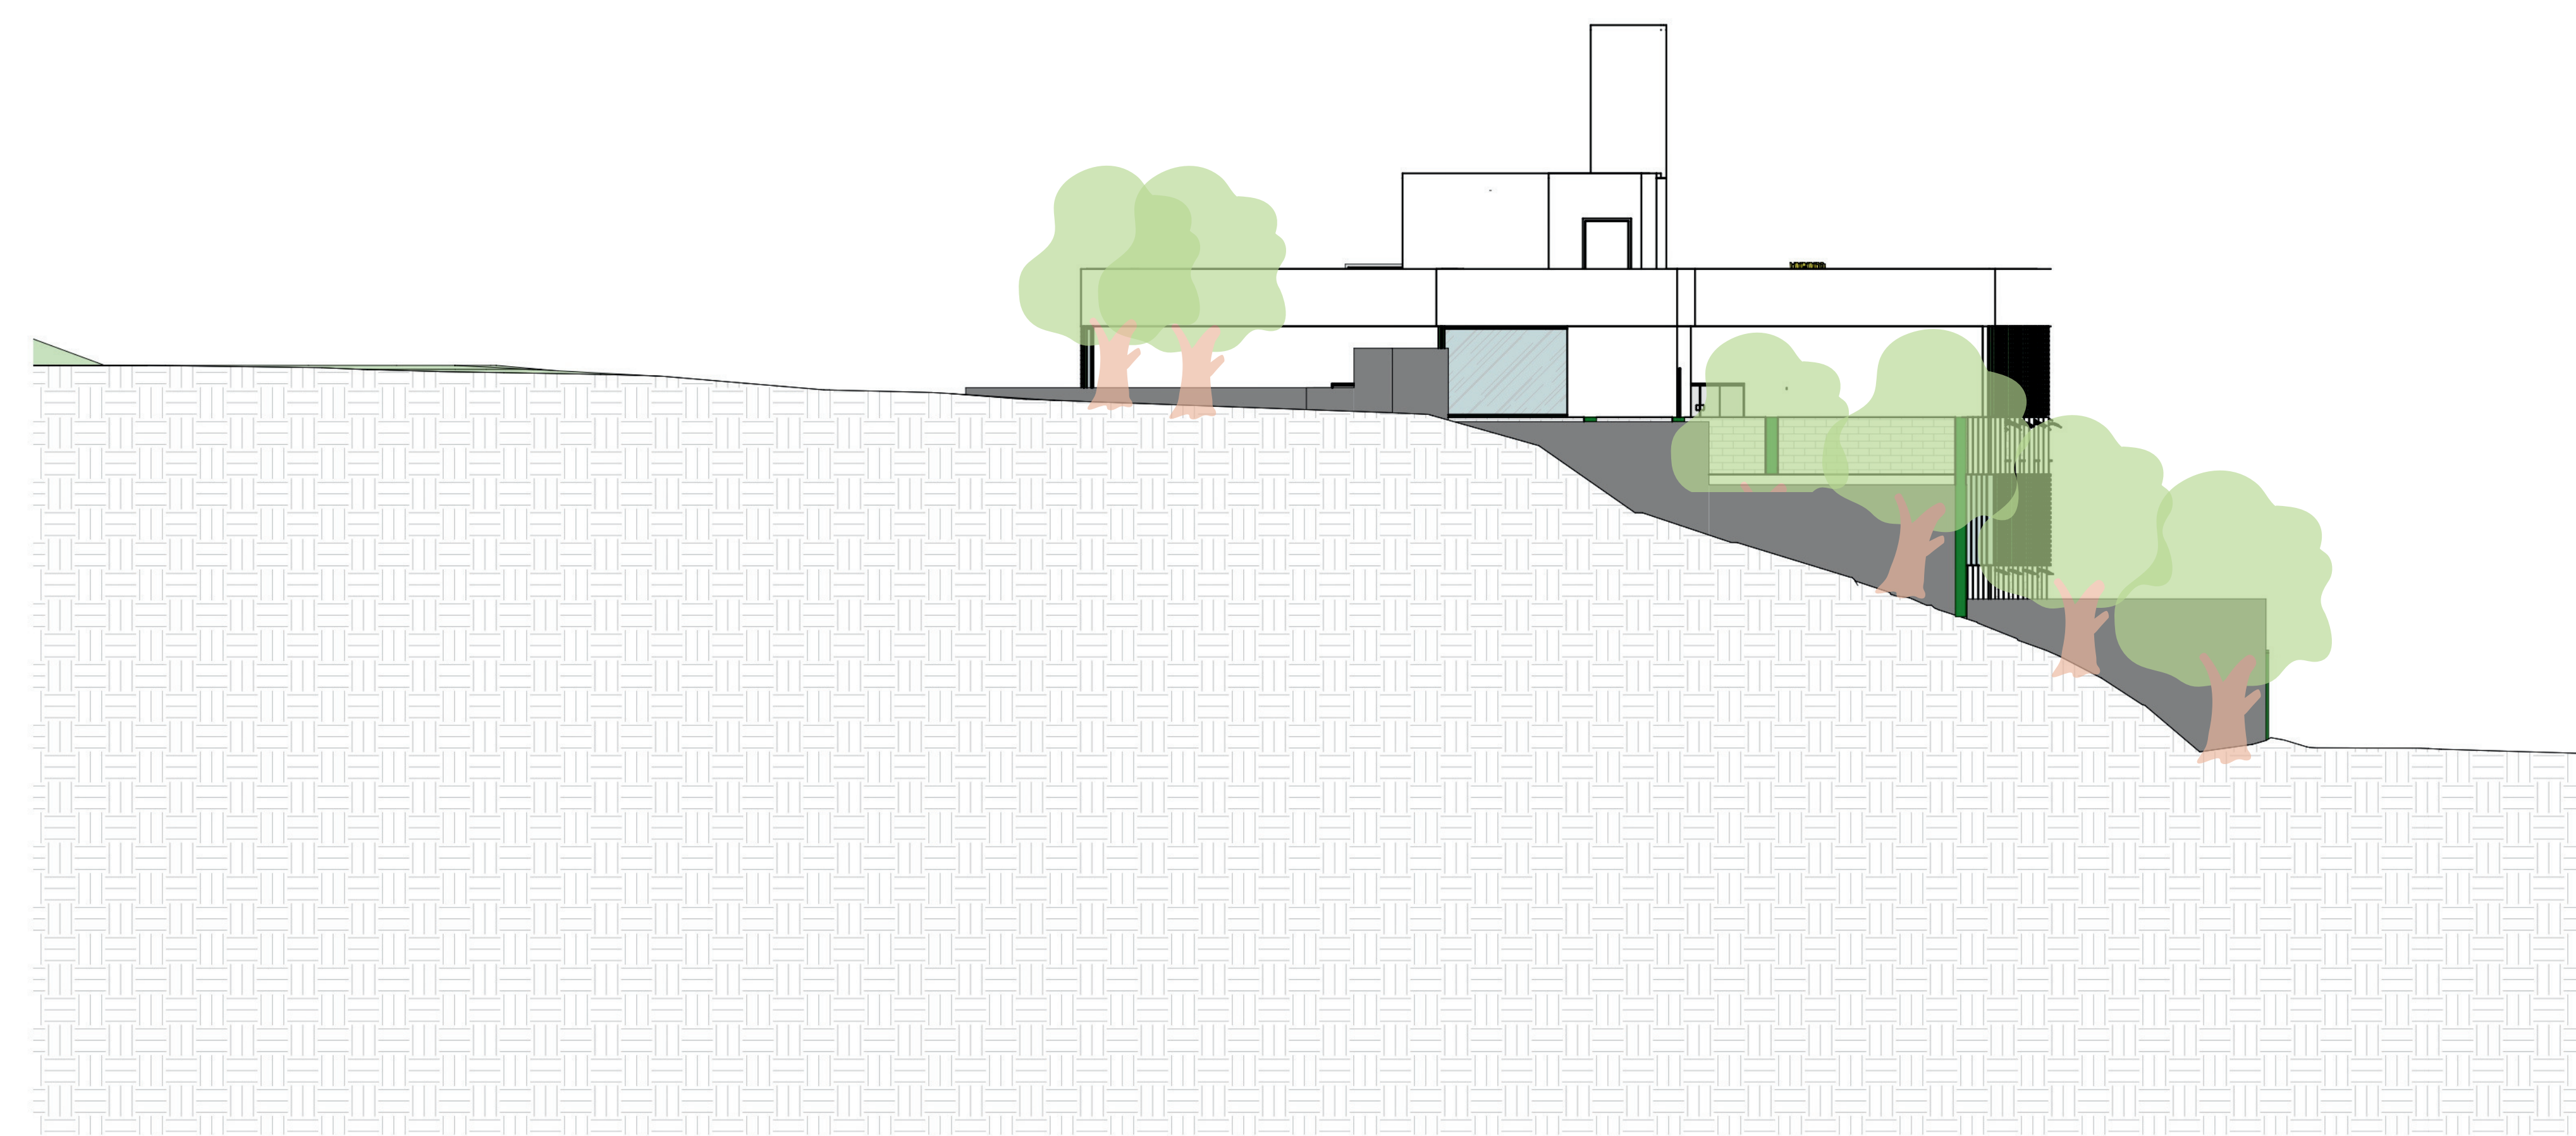

PROJETO DE MORADIA ESTUDANTIL PARA O IFMG CAMPUS SANTA LUZIA

ALUNA: Karine Nogueira de Viveiros

ORIENTADORA: Louise Rochebois Quintão

1 Corte 1
1:100

2 Corte 2
1:100

INSTITUTO FEDERAL DE
EDUCAÇÃO, CIÊNCIA E TECNOLOGIA
MINAS GERAIS
SANTA LUZIA

PROJETO: MORADIA ESTUDANTIL IFMG SANTA LUZIA	ESCALA: 1:100
TÍTULO: PLANTAS	DATA: 08/03/2025
ALUNA: KARINE NOGUEIRA DE VIVEIROS	FOLHA: 02/12

1 FACHADA LESTE

1:100

2 FACHADA OESTE

1:100

INSTITUTO FEDERAL DE
EDUCAÇÃO, CIÊNCIA E TECNOLOGIA
MINAS GERAIS
SANTA LUZIA

PROJETO:	MORADIA ESTUDANTIL IFMG SANTA LUZIA	ESCALA:	1:100
TÍTULO:	PLANTAS	DATA:	08/03/2025
ALUNA:	KARINE NOGUEIRA DE VIVEIROS	FOLHA:	03/12

① FACHADA NORTE
1:100

② FACHADA SUL
1:100

INSTITUTO FEDERAL DE
EDUCAÇÃO, CIÊNCIA E TECNOLOGIA
MINAS GERAIS
SANTA LUZIA

PROJETO: MORADIA ESTUDANTIL IFMG SANTA LUZIA	ESCALA: 1:100
TÍTULO: PLANTAS	DATA: 08/03/2025
ALUNA: KARINE NOGUEIRA DE VIVEIROS	FOLHA: 04/12

1 PLANTA TIPO
1 : 50

2 PLANTA APARTAMENTO ADAPTADO
1 : 50

3 PLANTA LAZER 1º PAVIMENTO
1 : 75