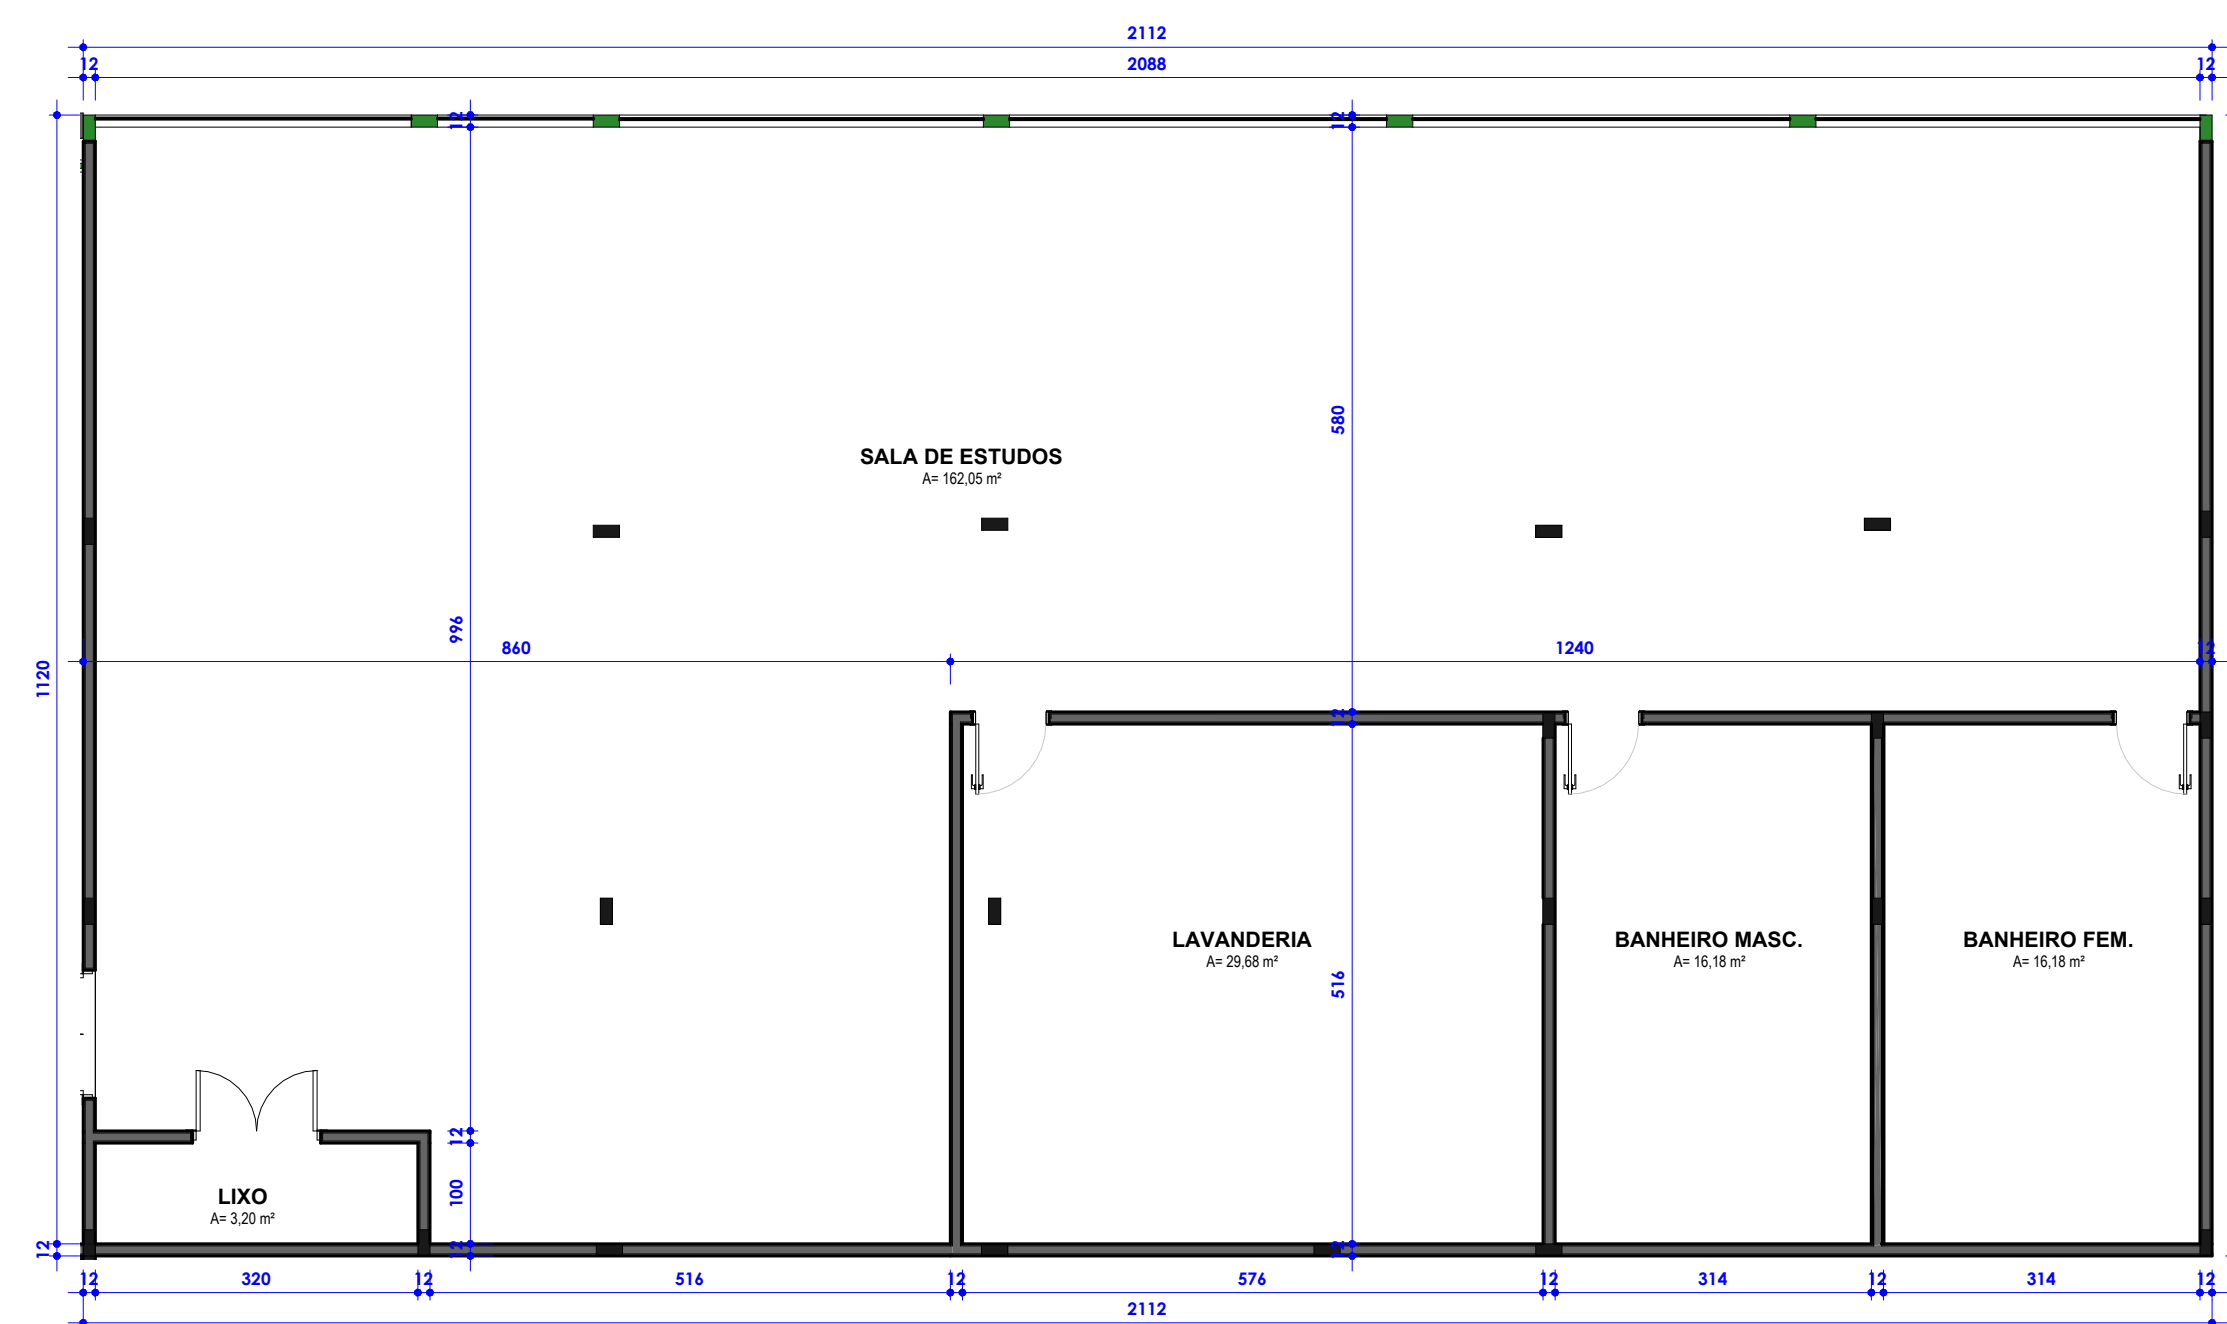

PROJETO: MORADIA ESTUDANTIL IFMG SANTA LUZIA	ESCALA: 1:100
TÍTULO: PLANTAS	DATA: 08/03/2025
ALUNA: KARINE NOGUEIRA DE VIVEIROS	FOLHA: 02/12

1 FACHADA LESTE

1:100

2 FACHADA OESTE

1:100

INSTITUTO FEDERAL DE
EDUCAÇÃO, CIÊNCIA E TECNOLOGIA
MINAS GERAIS
SANTA LUZIA

PROJETO:	MORADIA ESTUDANTIL IFMG SANTA LUZIA	ESCALA:	1:100
TÍTULO:	PLANTAS	DATA:	08/03/2025
ALUNA:	KARINE NOGUEIRA DE VIVEIROS	FOLHA:	03/12

① FACHADA NORTE
1:100

② FACHADA SUL
1:100

INSTITUTO FEDERAL DE
EDUCAÇÃO, CIÊNCIA E TECNOLOGIA
MINAS GERAIS
SANTA LUZIA

PROJETO: MORADIA ESTUDANTIL IFMG SANTA LUZIA	ESCALA: 1:100
TÍTULO: PLANTAS	DATA: 08/03/2025
ALUNA: KARINE NOGUEIRA DE VIVEIROS	FOLHA: 04/12

1 PLANTA TIPO
1 : 50

2 PLANTA APARTAMENTO ADAPTADO
1 : 50

3 PLANTA LAZER 1º PAVIMENTO
1 : 75

4 PLANTA LAZER 2º PAVIMENTO
1 : 75

1 PLANTA PAVIMENTO TÉCNICO
1 : 75

2 PLANTA 1º PAVIMENTO
1 : 100

1 PLANTA 2º PAVIMENTO
1:100

2 PLANTA 3º PAVIMENTO
1:100

DETALHE 01
1:100

**INSTITUTO FEDERAL DE
EDUCAÇÃO, CIÊNCIA E TECNOLOGIA**
MINAS GERAIS
SANTA LUZIA