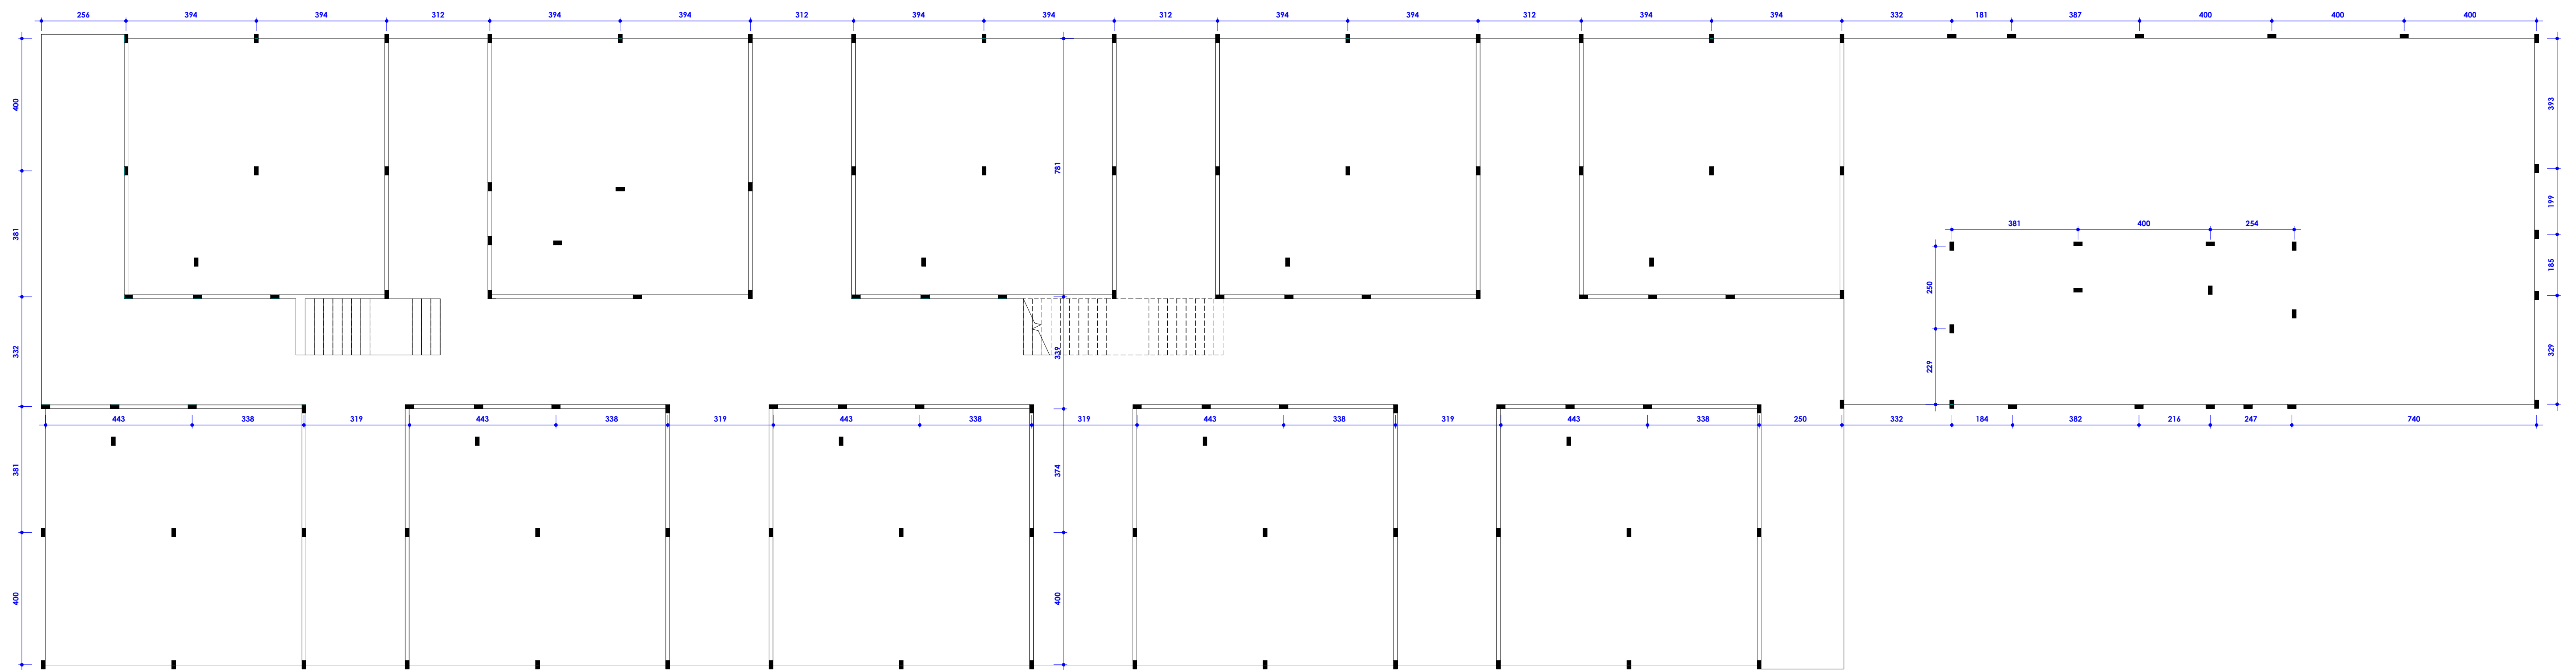

2 PLANTA ESTRUTURAL 3º PAV
1 : 100

PROJETO: MORADIA ESTUDANTIL IFMG SANTA LUZIA	ESCALA: 1:100
TÍTULO: PLANTAS	DATA: 08/03/2025
ALUNA: KARINE NOGUEIRA DE VIVEIROS	FOLHA: 11/12