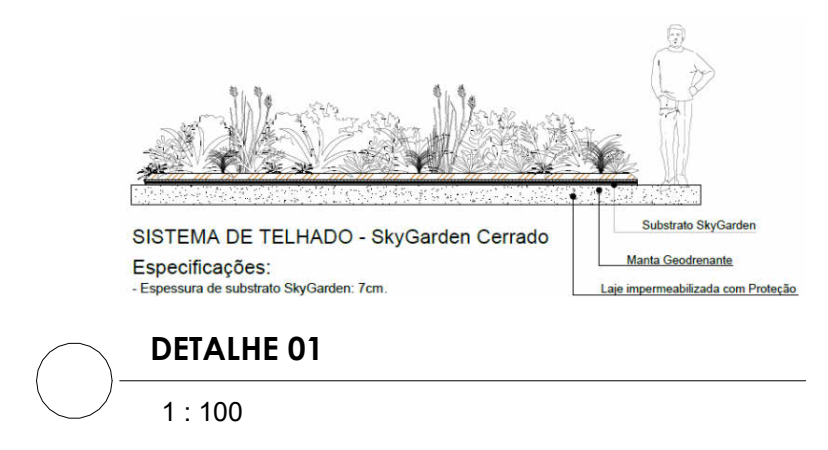

4 PLANTA LAZER 2º PAVIMENTO
1 : 75

1 PLANTA PAVIMENTO TÉCNICO
1 : 75

2 PLANTA 1º PAVIMENTO
1 : 100

1 PLANTA 2º PAVIMENTO
1:100

2 PLANTA 3º PAVIMENTO
1:100

DETALHE 01
1:100

**INSTITUTO FEDERAL DE
EDUCAÇÃO, CIÊNCIA E TECNOLOGIA**
MINAS GERAIS
SANTA LUZIA

PROJETO: MORADIA ESTUDANTIL IFMG SANTA LUZIA	ESCALA: 1:100
TÍTULO: PLANTAS	DATA: 08/03/2025
ALUNA: KARINE NOGUEIRA DE VIVEIROS	FOLHA: 07/12

1 PLANTA 4º PAVIMENTO
1 : 100

TELHADO VERDE
VER DETALHE 01

2 PLANTA 5º PAVIMENTO
1 : 100