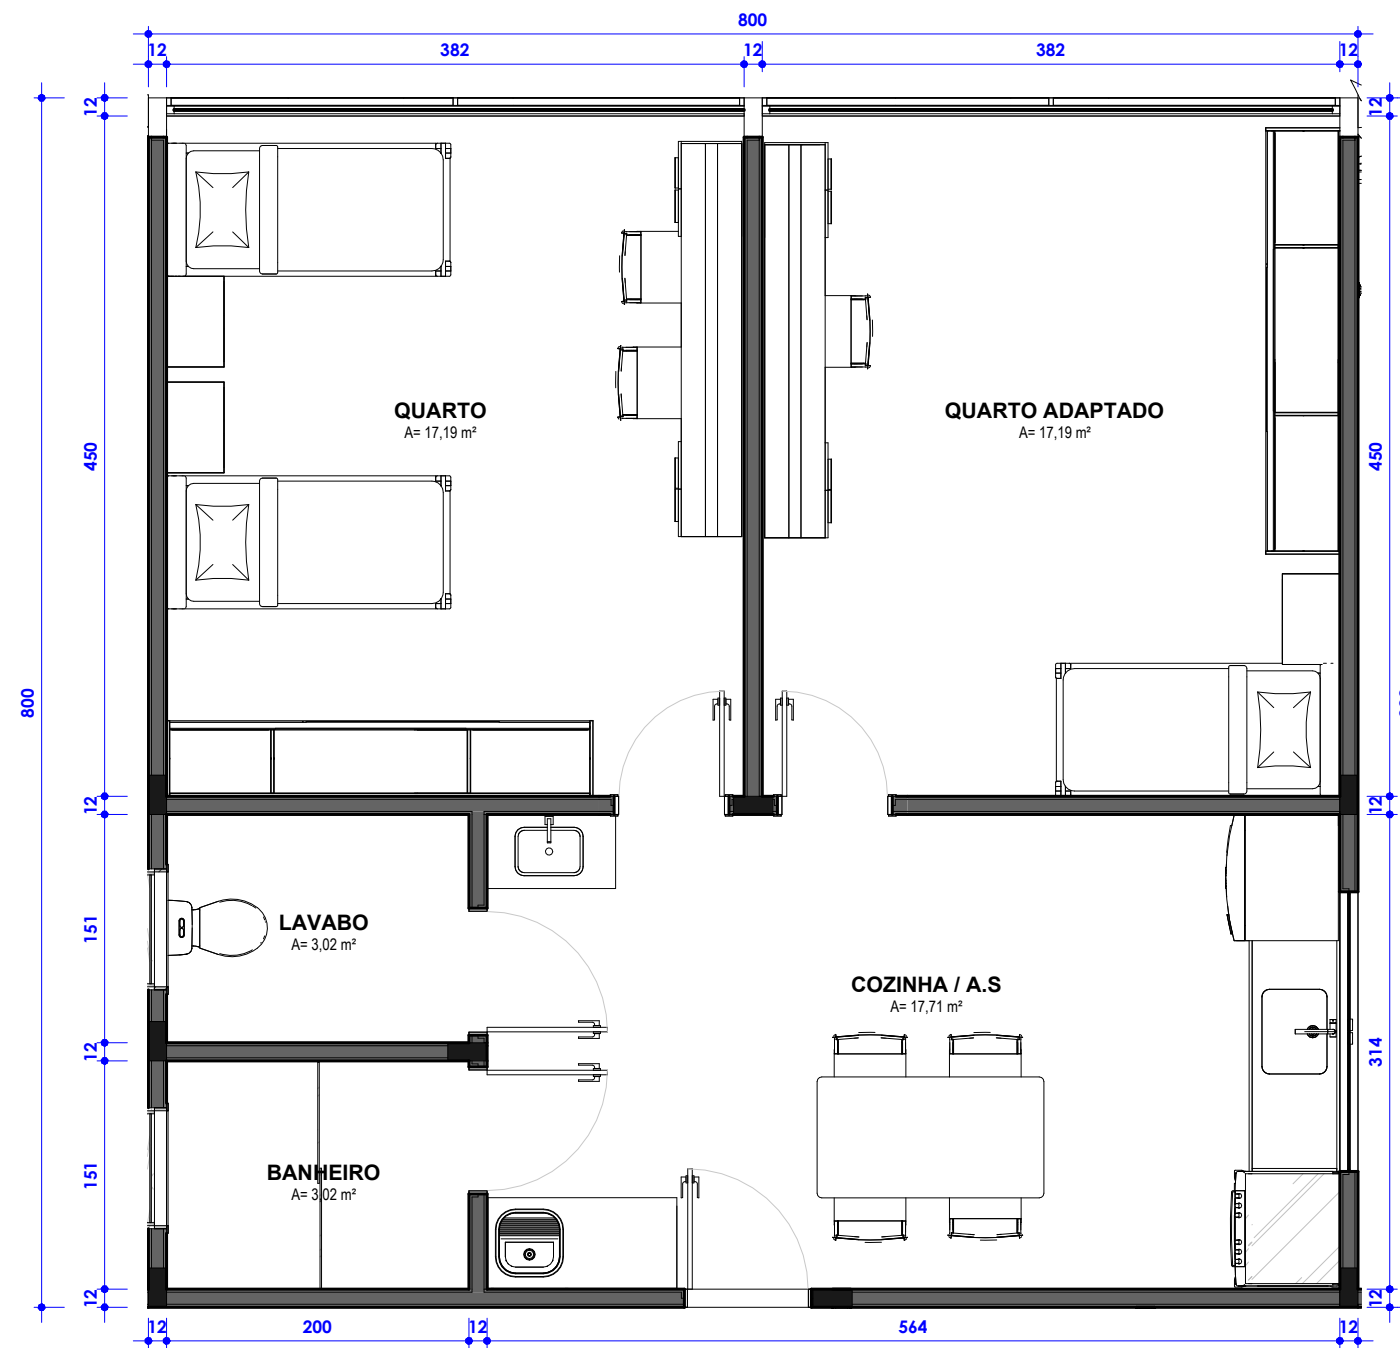

PROJETO: MORADIA ESTUDANTIL IFMG SANTA LUZIA	ESCALA: 1:100
TÍTULO: PLANTAS	DATA: 08/03/2025
ALUNA: KARINE NOGUEIRA DE VIVEIROS	FOLHA: 02/12

1 FACHADA LESTE

1:100

2 FACHADA OESTE

1:100

INSTITUTO FEDERAL DE
EDUCAÇÃO, CIÊNCIA E TECNOLOGIA
MINAS GERAIS
SANTA LUZIA

PROJETO:	MORADIA ESTUDANTIL IFMG SANTA LUZIA	ESCALA:	1:100
TÍTULO:	PLANTAS	DATA:	08/03/2025
ALUNA:	KARINE NOGUEIRA DE VIVEIROS	FOLHA:	03/12

① FACHADA NORTE
1:100

② FACHADA SUL
1:100

INSTITUTO FEDERAL DE
EDUCAÇÃO, CIÊNCIA E TECNOLOGIA
MINAS GERAIS
SANTA LUZIA

PROJETO: MORADIA ESTUDANTIL IFMG SANTA LUZIA	ESCALA: 1:100
TÍTULO: PLANTAS	DATA: 08/03/2025
ALUNA: KARINE NOGUEIRA DE VIVEIROS	FOLHA: 04/12

1 PLANTA TIPO
1 : 50

2 PLANTA APARTAMENTO ADAPTADO
1 : 50

3 PLANTA LAZER 1º PAVIMENTO
1 : 75