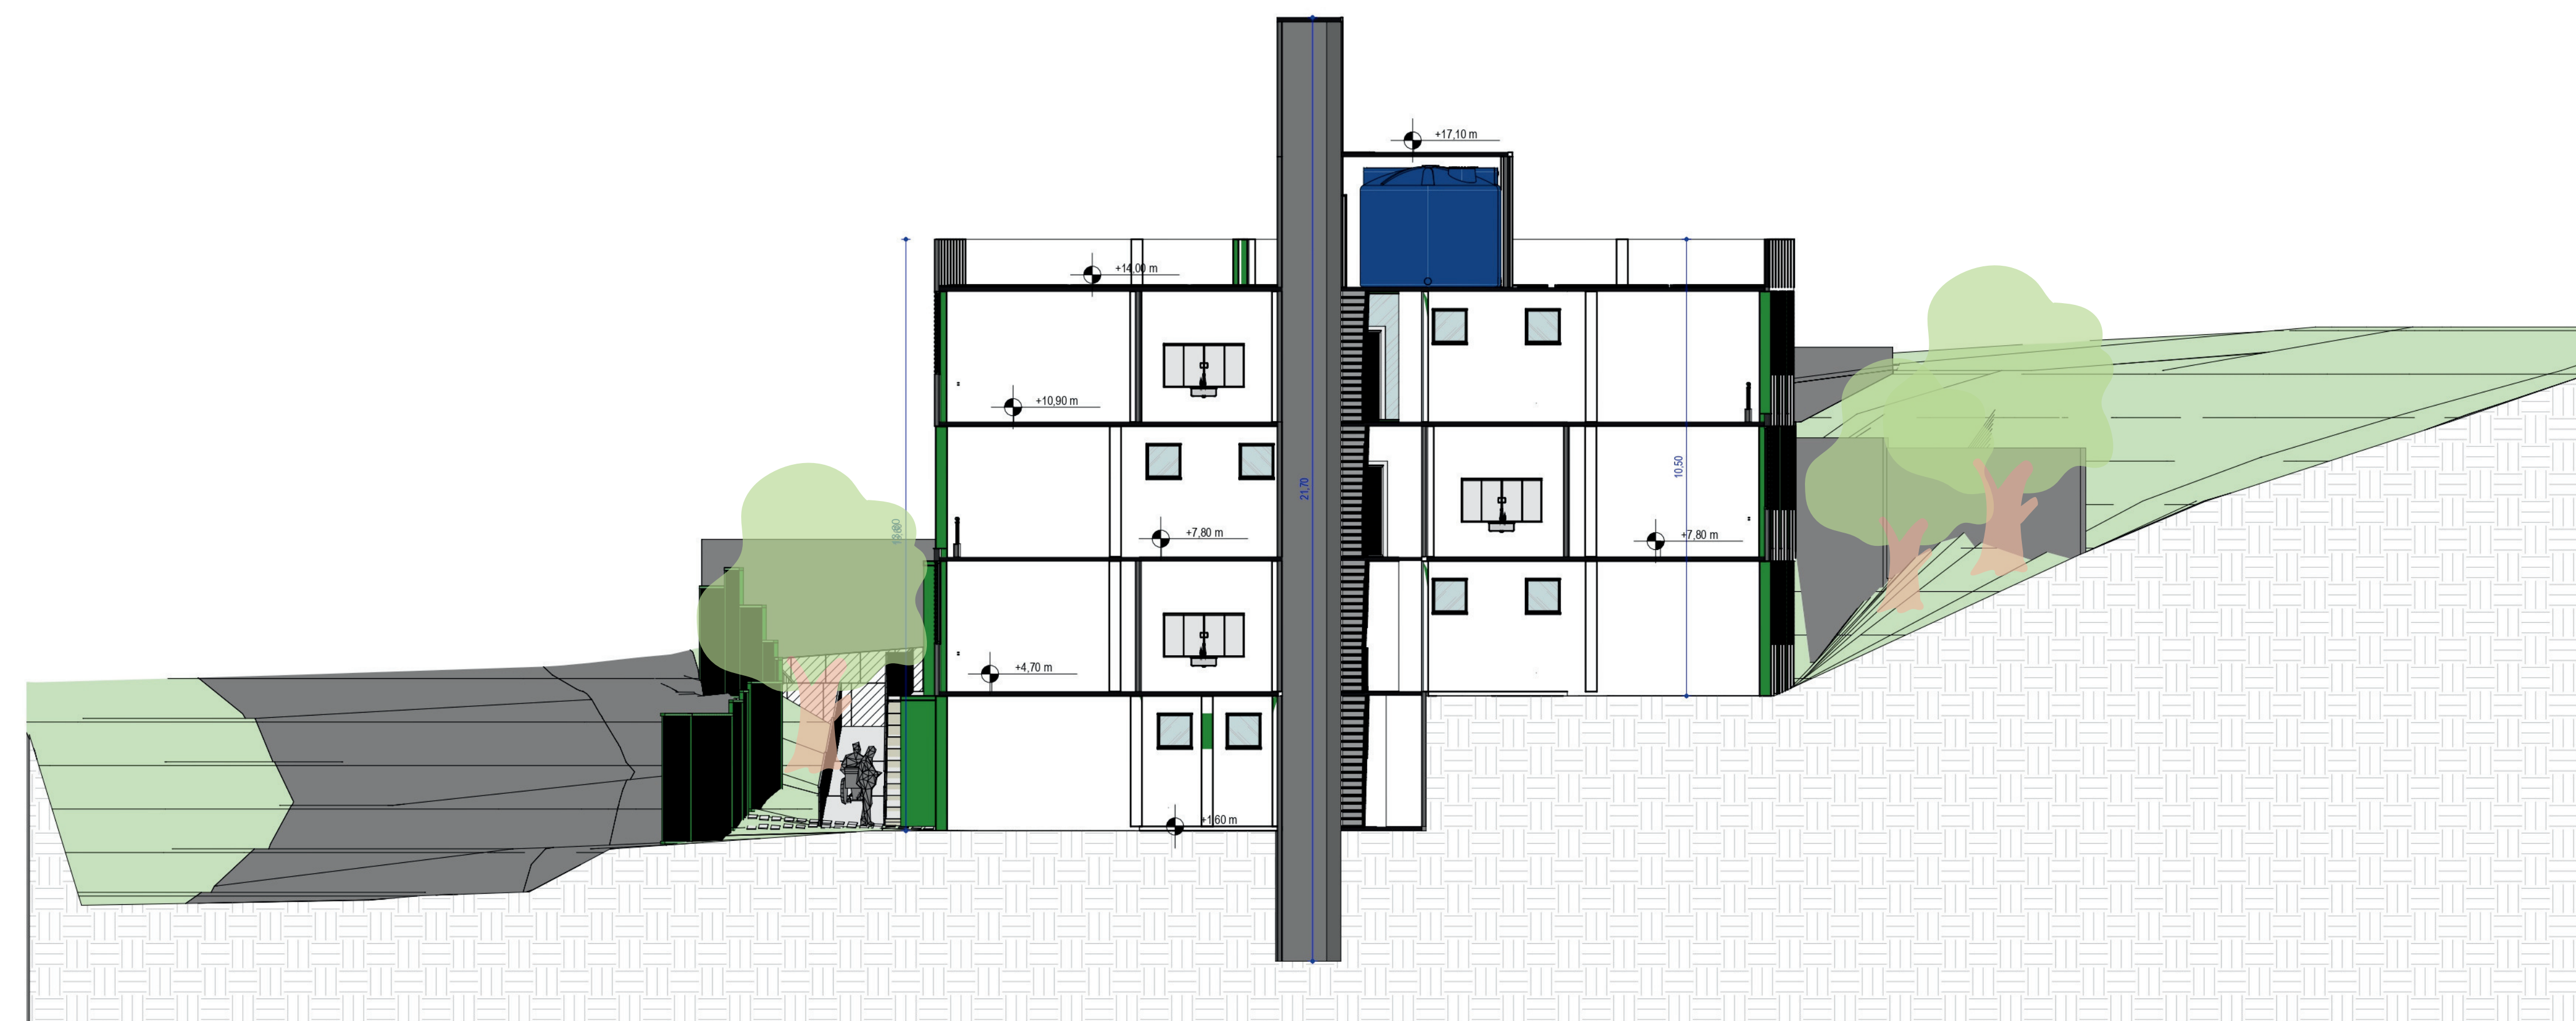

PROJETO DE MORADIA ESTUDANTIL PARA O IFMG CAMPUS SANTA LUZIA

ALUNA: Karine Nogueira de Viveiros

ORIENTADORA: Louise Rochebois Quintão

1 Corte 1
1:100

2 Corte 2
1:100

INSTITUTO FEDERAL DE
EDUCAÇÃO, CIÊNCIA E TECNOLOGIA
MINAS GERAIS
SANTA LUZIA

PROJETO: MORADIA ESTUDANTIL IFMG SANTA LUZIA	ESCALA: 1:100
TÍTULO: PLANTAS	DATA: 08/03/2025
ALUNA: KARINE NOGUEIRA DE VIVEIROS	FOLHA: 02/12

1 FACHADA LESTE

1:100

2 FACHADA OESTE

1:100

INSTITUTO FEDERAL DE
EDUCAÇÃO, CIÊNCIA E TECNOLOGIA
MINAS GERAIS
SANTA LUZIA

PROJETO:	MORADIA ESTUDANTIL IFMG SANTA LUZIA	ESCALA:	1:100
TÍTULO:	PLANTAS	DATA:	08/03/2025
ALUNA:	KARINE NOGUEIRA DE VIVEIROS	FOLHA:	03/12

① FACHADA NORTE
1:100

② FACHADA SUL
1:100

INSTITUTO FEDERAL DE
EDUCAÇÃO, CIÊNCIA E TECNOLOGIA
MINAS GERAIS
SANTA LUZIA

PROJETO: MORADIA ESTUDANTIL IFMG SANTA LUZIA	ESCALA: 1:100
TÍTULO: PLANTAS	DATA: 08/03/2025
ALUNA: KARINE NOGUEIRA DE VIVEIROS	FOLHA: 04/12

1 PLANTA TIPO
1 : 50

2 PLANTA APARTAMENTO ADAPTADO
1 : 50

3 PLANTA LAZER 1º PAVIMENTO
1 : 75