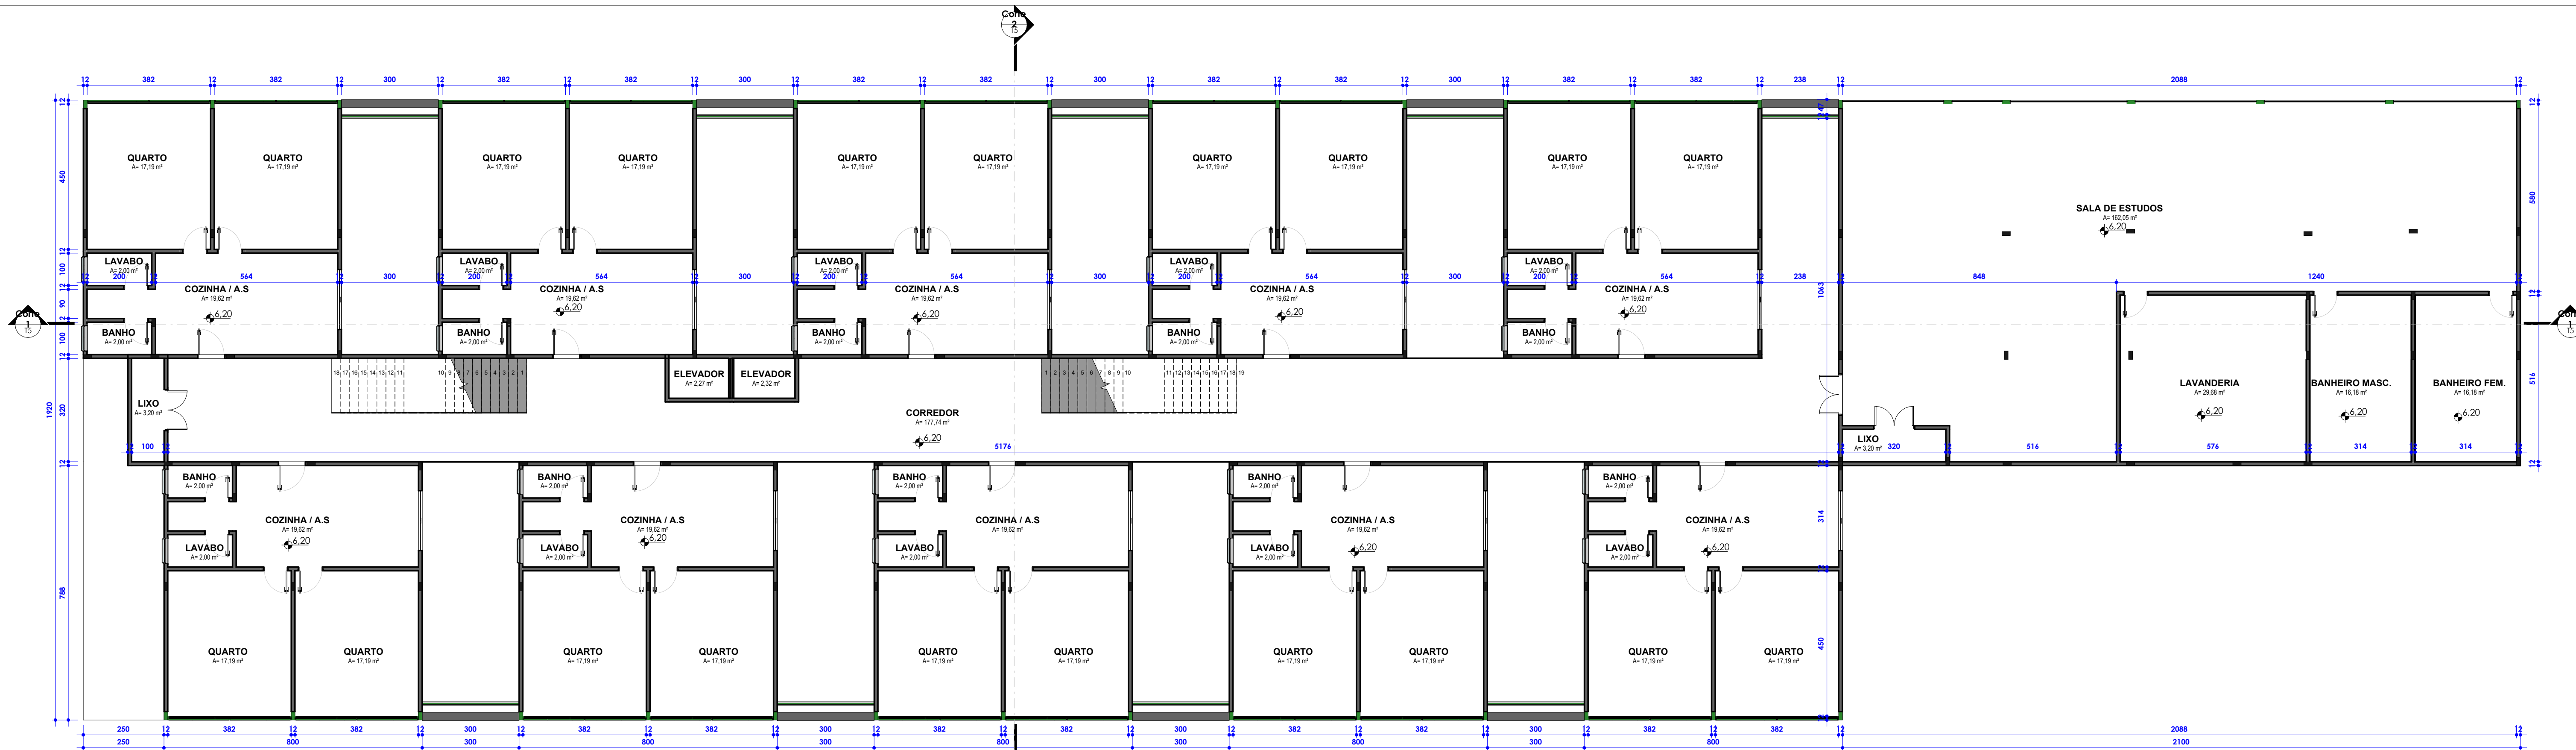

PROJETO: MORADIA ESTUDANTIL IFMG SANTA LUZIA	ESCALA: 1:100
TÍTULO: PLANTAS	DATA: 08/03/2025
ALUNA: KARINE NOGUEIRA DE VIVEIROS	FOLHA: 02/12

1 FACHADA LESTE

1:100

2 FACHADA OESTE

1:100

INSTITUTO FEDERAL DE
EDUCAÇÃO, CIÊNCIA E TECNOLOGIA
MINAS GERAIS
SANTA LUZIA

PROJETO:	MORADIA ESTUDANTIL IFMG SANTA LUZIA	ESCALA:	1:100
TÍTULO:	PLANTAS	DATA:	08/03/2025
ALUNA:	KARINE NOGUEIRA DE VIVEIROS	FOLHA:	03/12

① FACHADA NORTE
1:100

② FACHADA SUL
1:100

INSTITUTO FEDERAL DE
EDUCAÇÃO, CIÊNCIA E TECNOLOGIA
MINAS GERAIS
SANTA LUZIA

PROJETO: MORADIA ESTUDANTIL IFMG SANTA LUZIA	ESCALA: 1:100
TÍTULO: PLANTAS	DATA: 08/03/2025
ALUNA: KARINE NOGUEIRA DE VIVEIROS	FOLHA: 04/12

1 PLANTA TIPO
1 : 50

2 PLANTA APARTAMENTO ADAPTADO
1 : 50

3 PLANTA LAZER 1º PAVIMENTO
1 : 75

4 PLANTA LAZER 2º PAVIMENTO
1 : 75

1 PLANTA PAVIMENTO TÉCNICO
1 : 75

2 PLANTA 1º PAVIMENTO
1 : 100

1 PLANTA 2º PAVIMENTO
1:100

2 PLANTA 3º PAVIMENTO
1:100

DETALHE 01
1:100

**INSTITUTO FEDERAL DE
EDUCAÇÃO, CIÊNCIA E TECNOLOGIA**
MINAS GERAIS
SANTA LUZIA