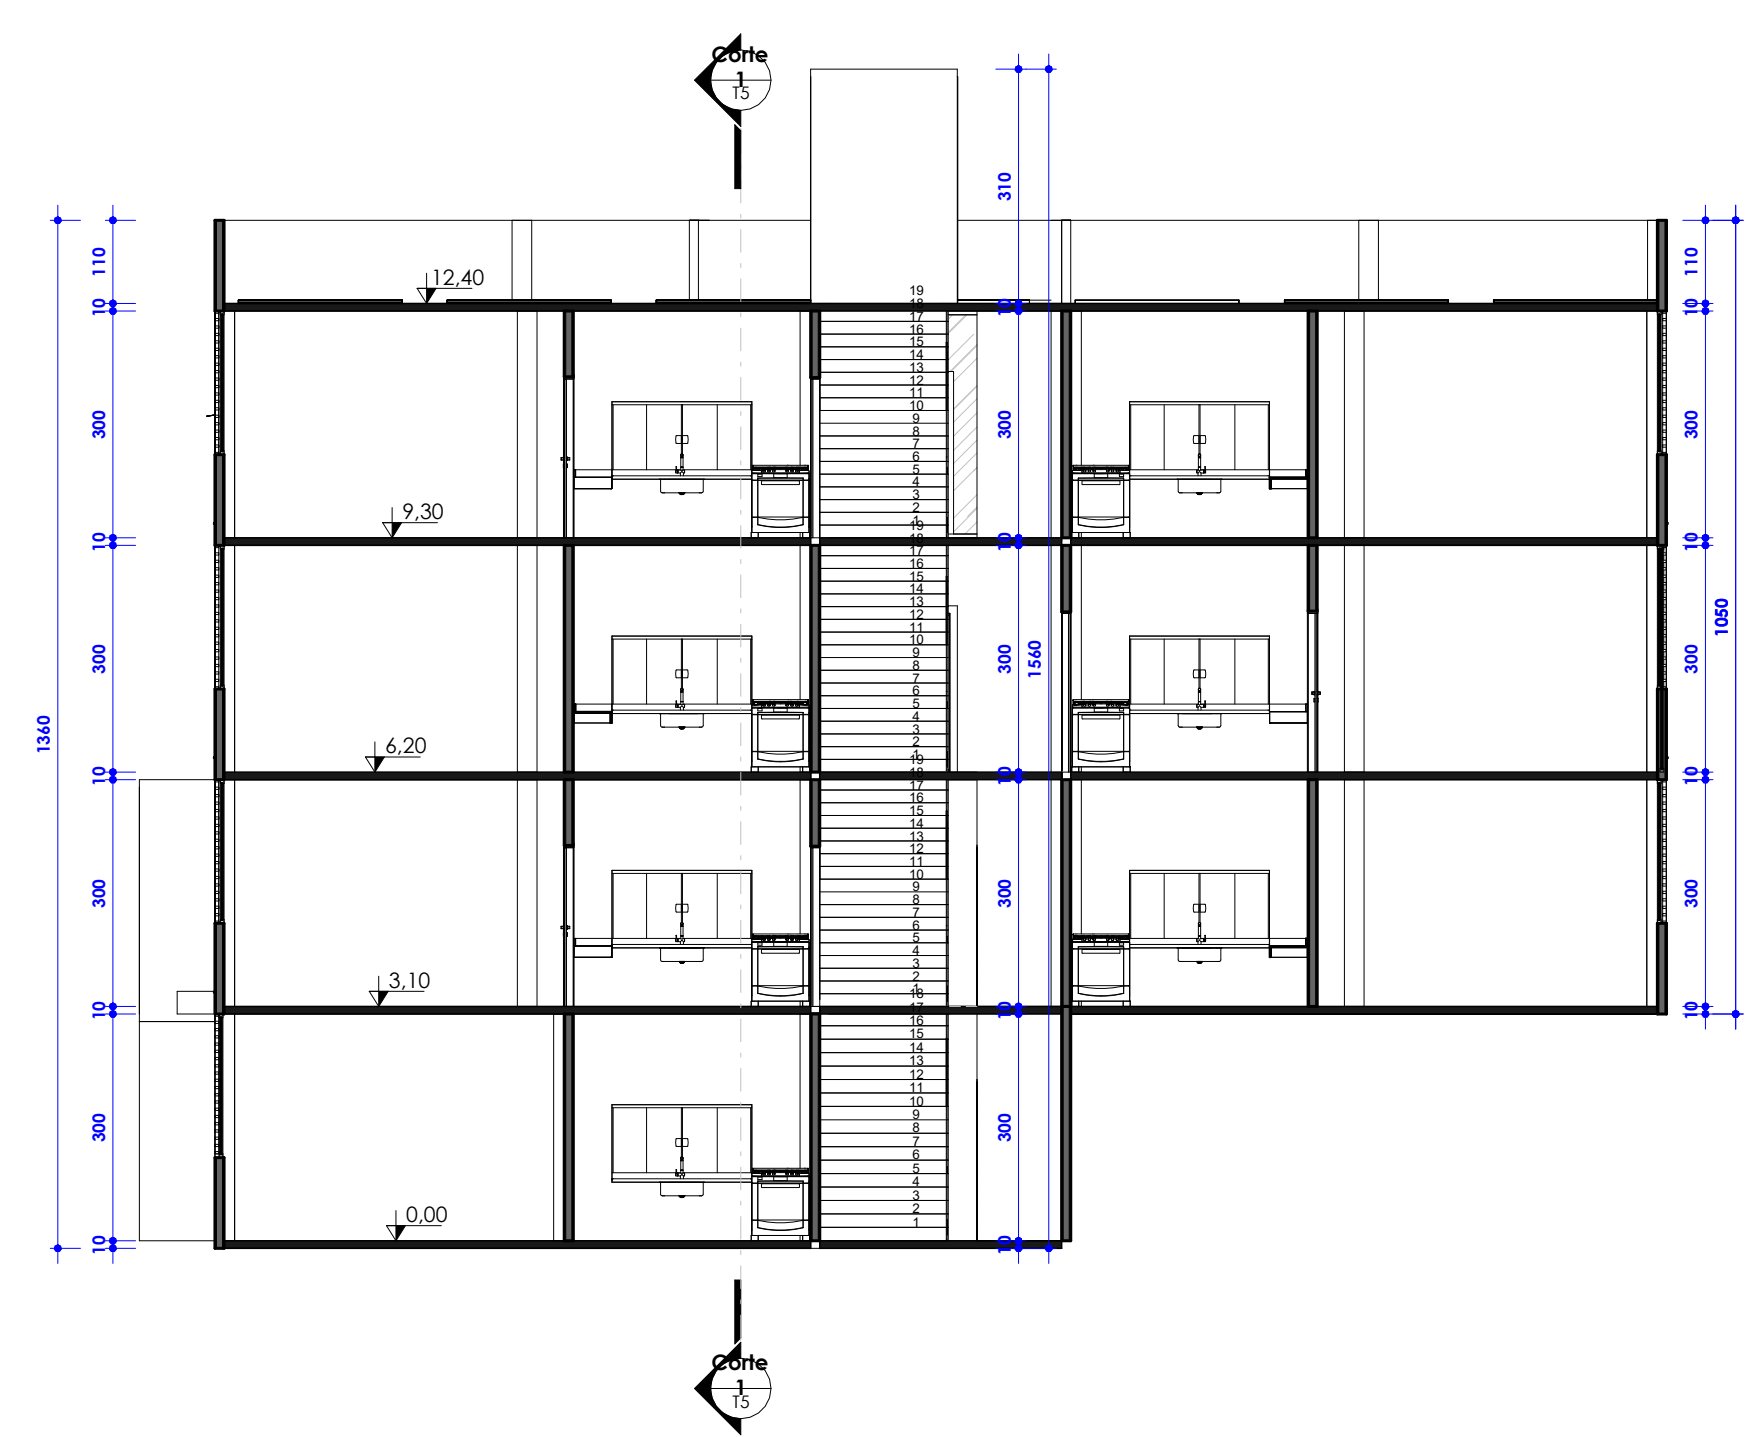

2 Corte 2
1 : 100

INSTITUTO FEDERAL DE EDUCAÇÃO, CIÊNCIA E TECNOLOGIA MINAS GERAIS SANTA LUZIA	
PROJETO: MORADIA ESTUDANTIL IFMG SANTA LUZIA	ESCALA: 1:100
TÍTULO: PLANTAS	DATA: 08/03/2025
ALUNA: KARINE NOGUEIRA DE VIVEIROS	FOLHA: 09/12