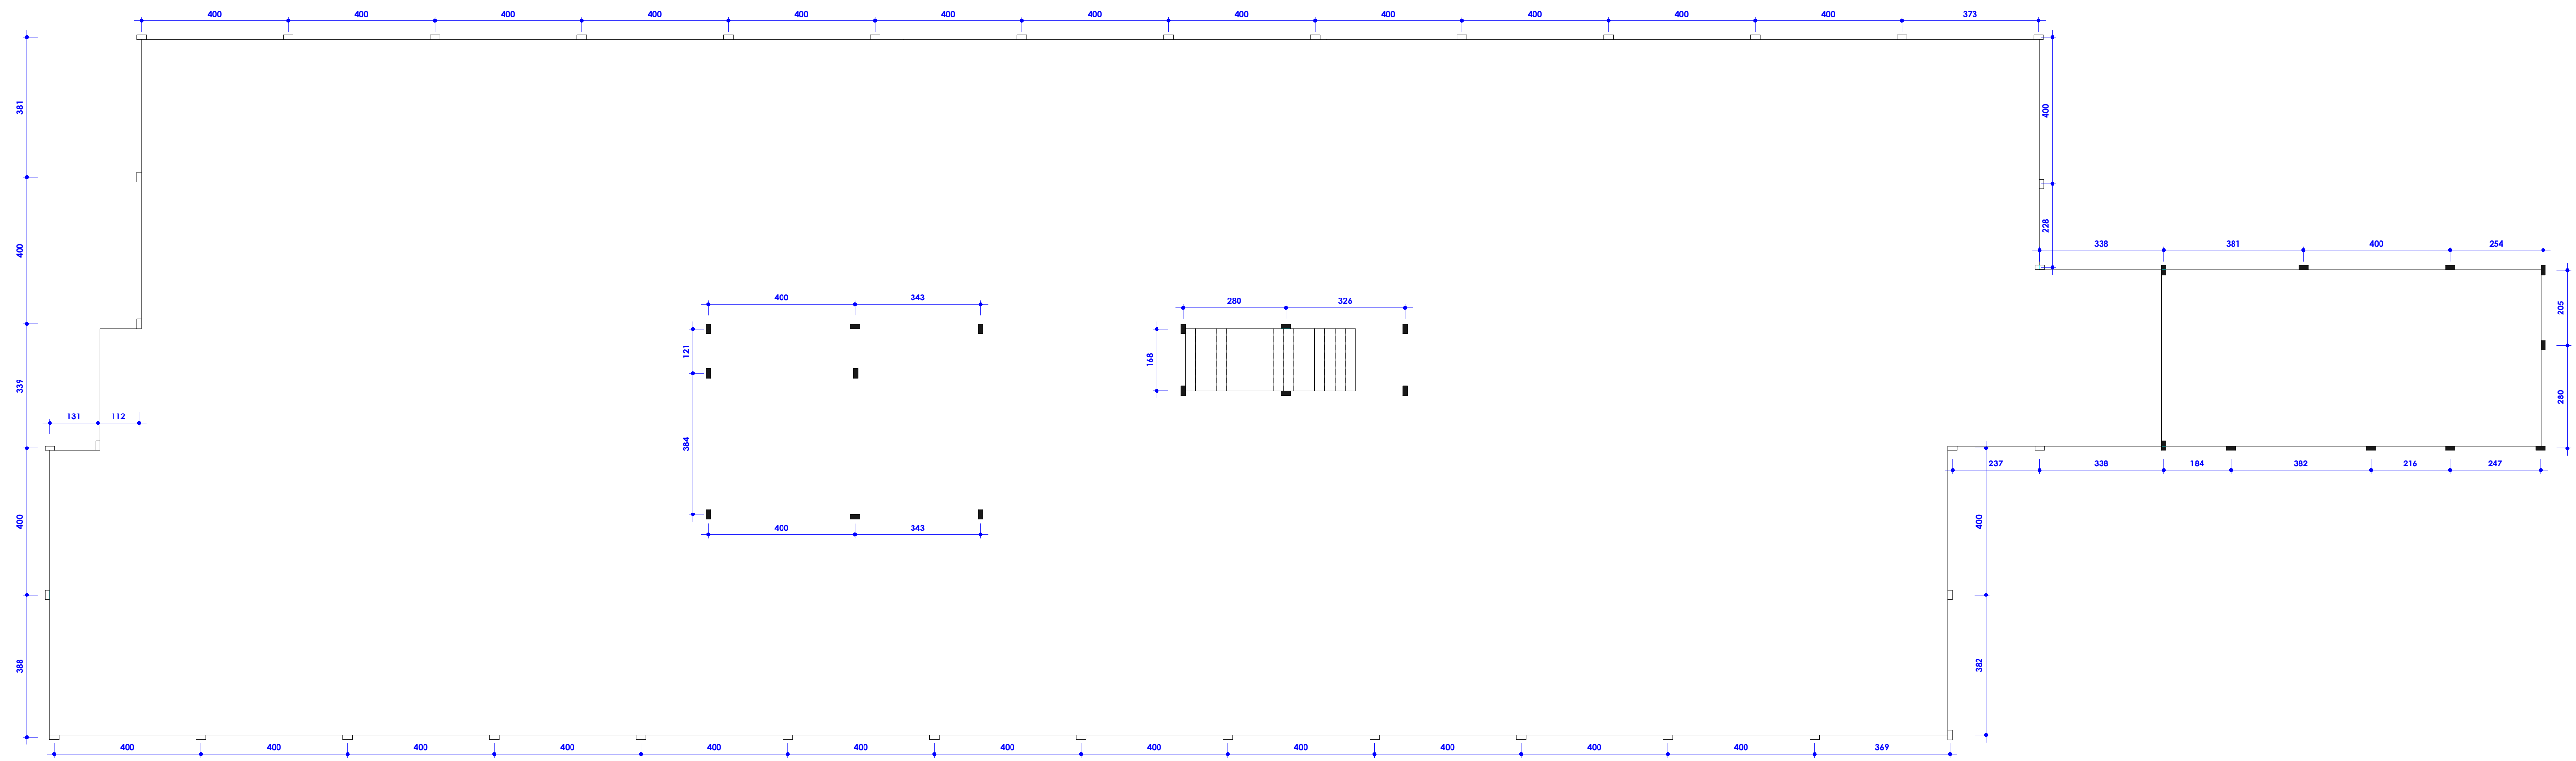

1 PLANTA ESTRUTURAL TÉRREO
1 : 100

2 PLANTA ESTRUTURAL 1º PAV
1 : 100

1 PLANTA ESTRUTURAL 2º PAV
1 : 100

2 PLANTA ESTRUTURAL 3º PAV
1 : 100

PROJETO: MORADIA ESTUDANTIL IFMG SANTA LUZIA	ESCALA: 1:100
TÍTULO: PLANTAS	DATA: 08/03/2025
ALUNA: KARINE NOGUEIRA DE VIVEIROS	FOLHA: 11/12