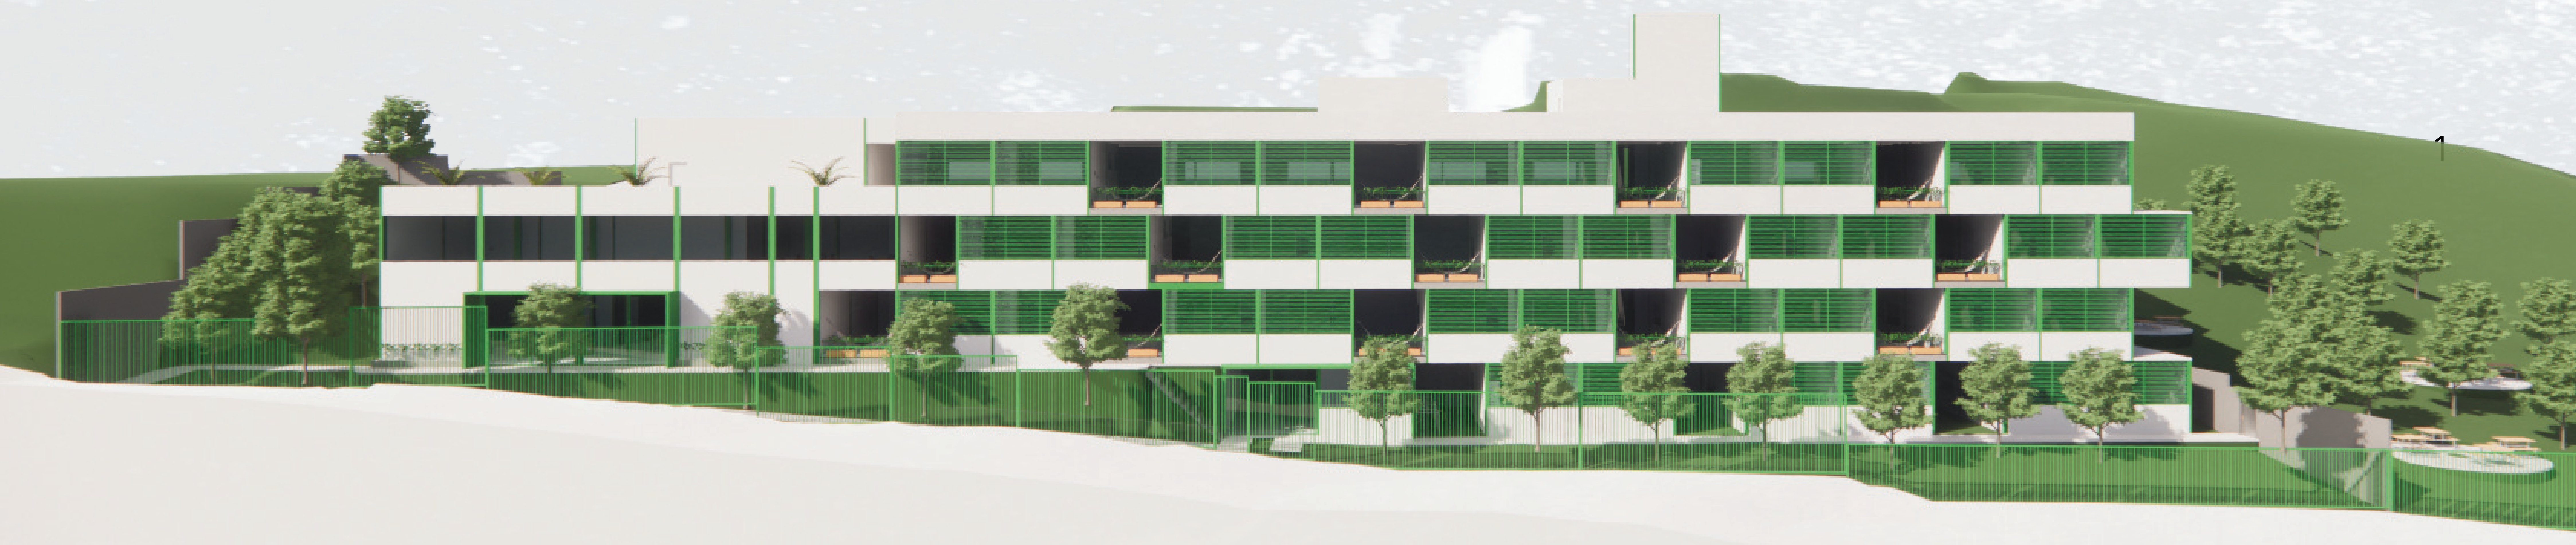

PROJETO DE MORADIA ESTUDANTIL PARA O IFMG CAMPUS SANTA LUZIA

ALUNA: Karine Nogueira de Viveiros

ORIENTADORA: Louise Rochebois Quintão

1 Corte 1
1:100

2 Corte 2
1:100

INSTITUTO FEDERAL DE
EDUCAÇÃO, CIÊNCIA E TECNOLOGIA
MINAS GERAIS
SANTA LUZIA

PROJETO: MORADIA ESTUDANTIL IFMG SANTA LUZIA	ESCALA: 1:100
TÍTULO: PLANTAS	DATA: 08/03/2025
ALUNA: KARINE NOGUEIRA DE VIVEIROS	FOLHA: 02/12

1 FACHADA LESTE

1:100

2 FACHADA OESTE

1:100

INSTITUTO FEDERAL DE
EDUCAÇÃO, CIÊNCIA E TECNOLOGIA
MINAS GERAIS
SANTA LUZIA

PROJETO:	MORADIA ESTUDANTIL IFMG SANTA LUZIA	ESCALA:	1:100
TÍTULO:	PLANTAS	DATA:	08/03/2025
ALUNA:	KARINE NOGUEIRA DE VIVEIROS	FOLHA:	03/12

① FACHADA NORTE
1:100

② FACHADA SUL
1:100

INSTITUTO FEDERAL DE
EDUCAÇÃO, CIÊNCIA E TECNOLOGIA
MINAS GERAIS
SANTA LUZIA

PROJETO: MORADIA ESTUDANTIL IFMG SANTA LUZIA	ESCALA: 1:100
TÍTULO: PLANTAS	DATA: 08/03/2025
ALUNA: KARINE NOGUEIRA DE VIVEIROS	FOLHA: 04/12

1 PLANTA TIPO
1 : 50

2 PLANTA APARTAMENTO ADAPTADO
1 : 50

3 PLANTA LAZER 1º PAVIMENTO
1 : 75