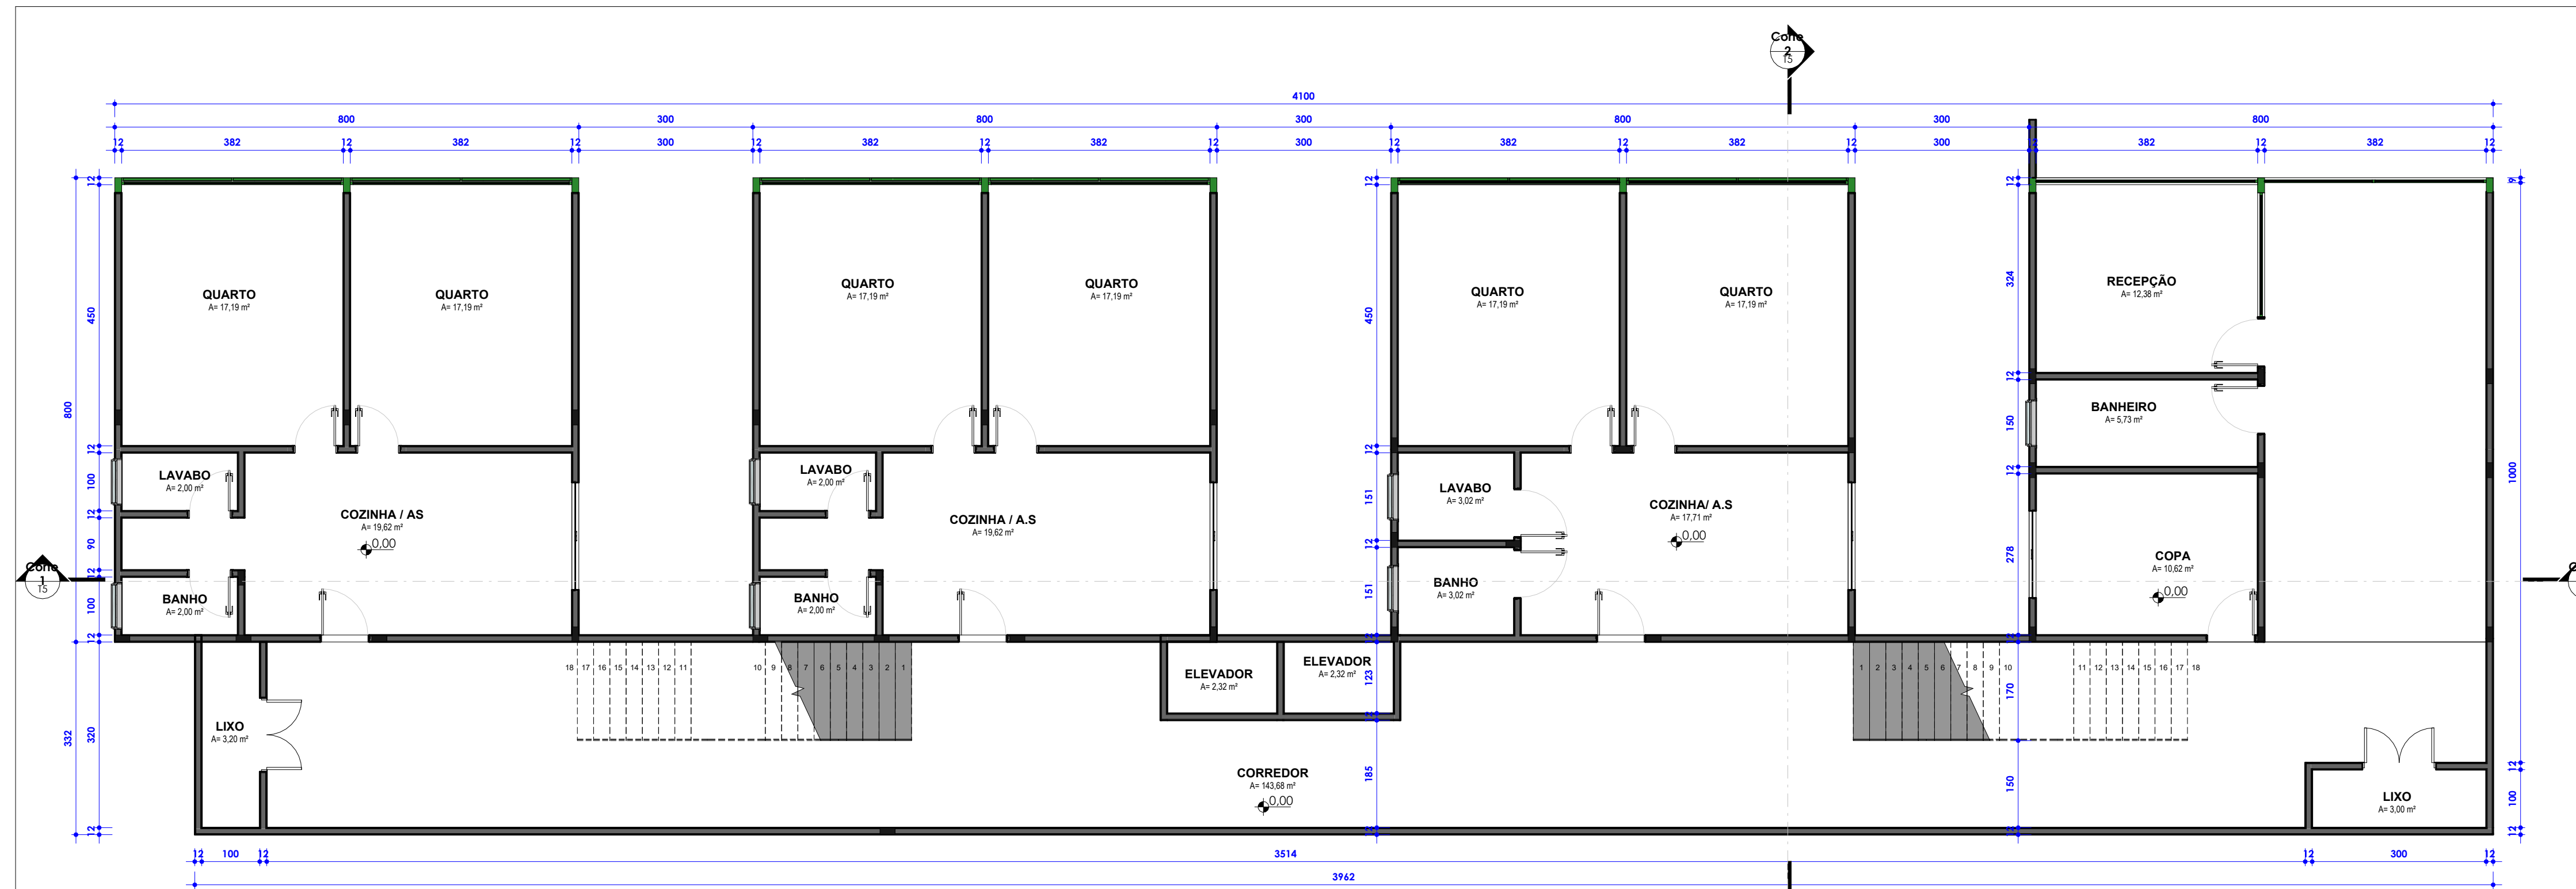

PROJETO: MORADIA ESTUDANTIL IFMG SANTA LUZIA	ESCALA: 1:100
TÍTULO: PLANTAS	DATA: 08/03/2025
ALUNA: KARINE NOGUEIRA DE VIVEIROS	FOLHA: 02/12

1 FACHADA LESTE

1:100

2 FACHADA OESTE

1:100

INSTITUTO FEDERAL DE
EDUCAÇÃO, CIÊNCIA E TECNOLOGIA
MINAS GERAIS
SANTA LUZIA

PROJETO:	MORADIA ESTUDANTIL IFMG SANTA LUZIA	ESCALA:	1:100
TÍTULO:	PLANTAS	DATA:	08/03/2025
ALUNA:	KARINE NOGUEIRA DE VIVEIROS	FOLHA:	03/12

① FACHADA NORTE
1:100

② FACHADA SUL
1:100

INSTITUTO FEDERAL DE
EDUCAÇÃO, CIÊNCIA E TECNOLOGIA
MINAS GERAIS
SANTA LUZIA

PROJETO: MORADIA ESTUDANTIL IFMG SANTA LUZIA	ESCALA: 1:100
TÍTULO: PLANTAS	DATA: 08/03/2025
ALUNA: KARINE NOGUEIRA DE VIVEIROS	FOLHA: 04/12

1 PLANTA TIPO
1 : 50

2 PLANTA APARTAMENTO ADAPTADO
1 : 50

3 PLANTA LAZER 1º PAVIMENTO
1 : 75

4 PLANTA LAZER 2º PAVIMENTO
1 : 75

1 PLANTA PAVIMENTO TÉCNICO
1 : 75

2 PLANTA 1º PAVIMENTO
1 : 100

1 PLANTA 2º PAVIMENTO
1:100

2 PLANTA 3º PAVIMENTO
1:100

DETALHE 01
1:100

**INSTITUTO FEDERAL DE
EDUCAÇÃO, CIÊNCIA E TECNOLOGIA**
MINAS GERAIS
SANTA LUZIA