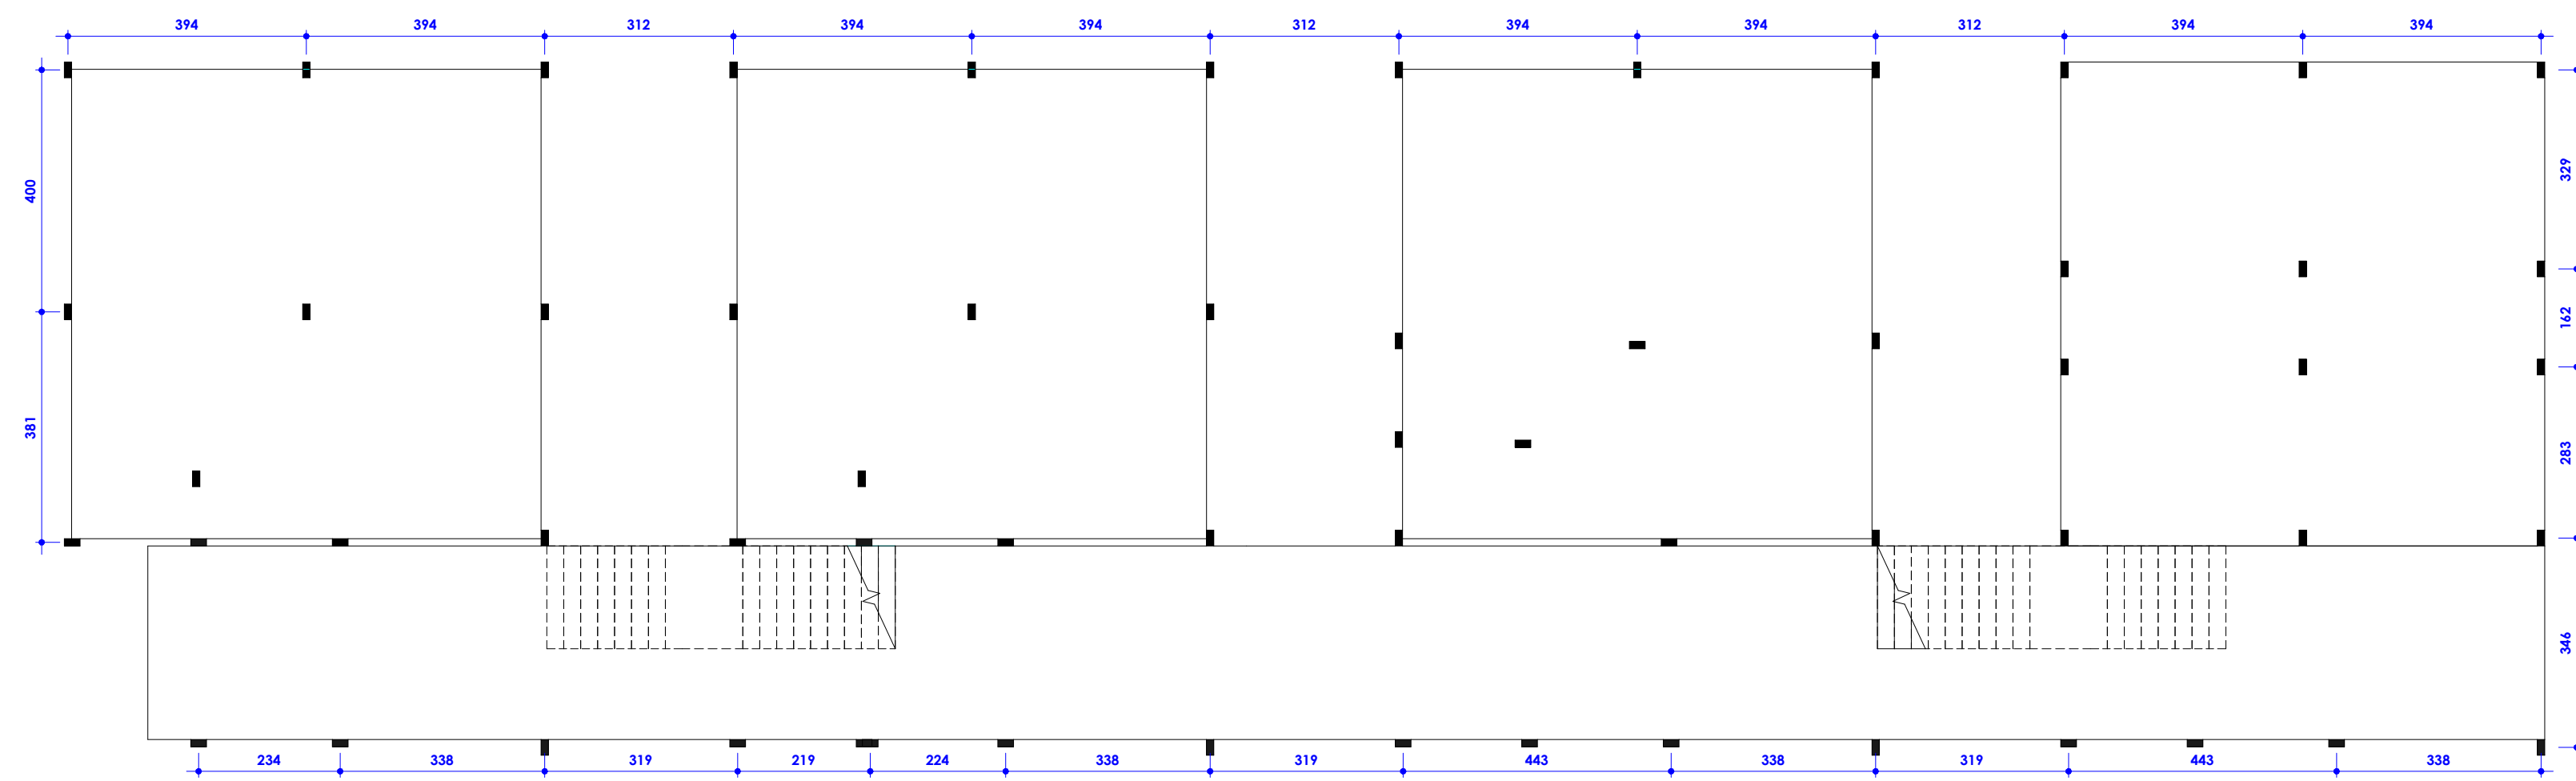

DETALHE 01
1 : 100

PROJETO: MORADIA ESTUDANTIL IFMG SANTA LUZIA	ESCALA: 1:100
TÍTULO: PLANTAS	DATA: 08/03/2025
ALUNA: KARINE NOGUEIRA DE VIVEIROS	FOLHA: 08/12

1 Corte 1
1 : 100

2 Corte 2
1 : 100

INSTITUTO FEDERAL DE EDUCAÇÃO, CIÊNCIA E TECNOLOGIA MINAS GERAIS SANTA LUZIA	
PROJETO: MORADIA ESTUDANTIL IFMG SANTA LUZIA	ESCALA: 1:100
TÍTULO: PLANTAS	DATA: 08/03/2025
ALUNA: KARINE NOGUEIRA DE VIVEIROS	FOLHA: 09/12