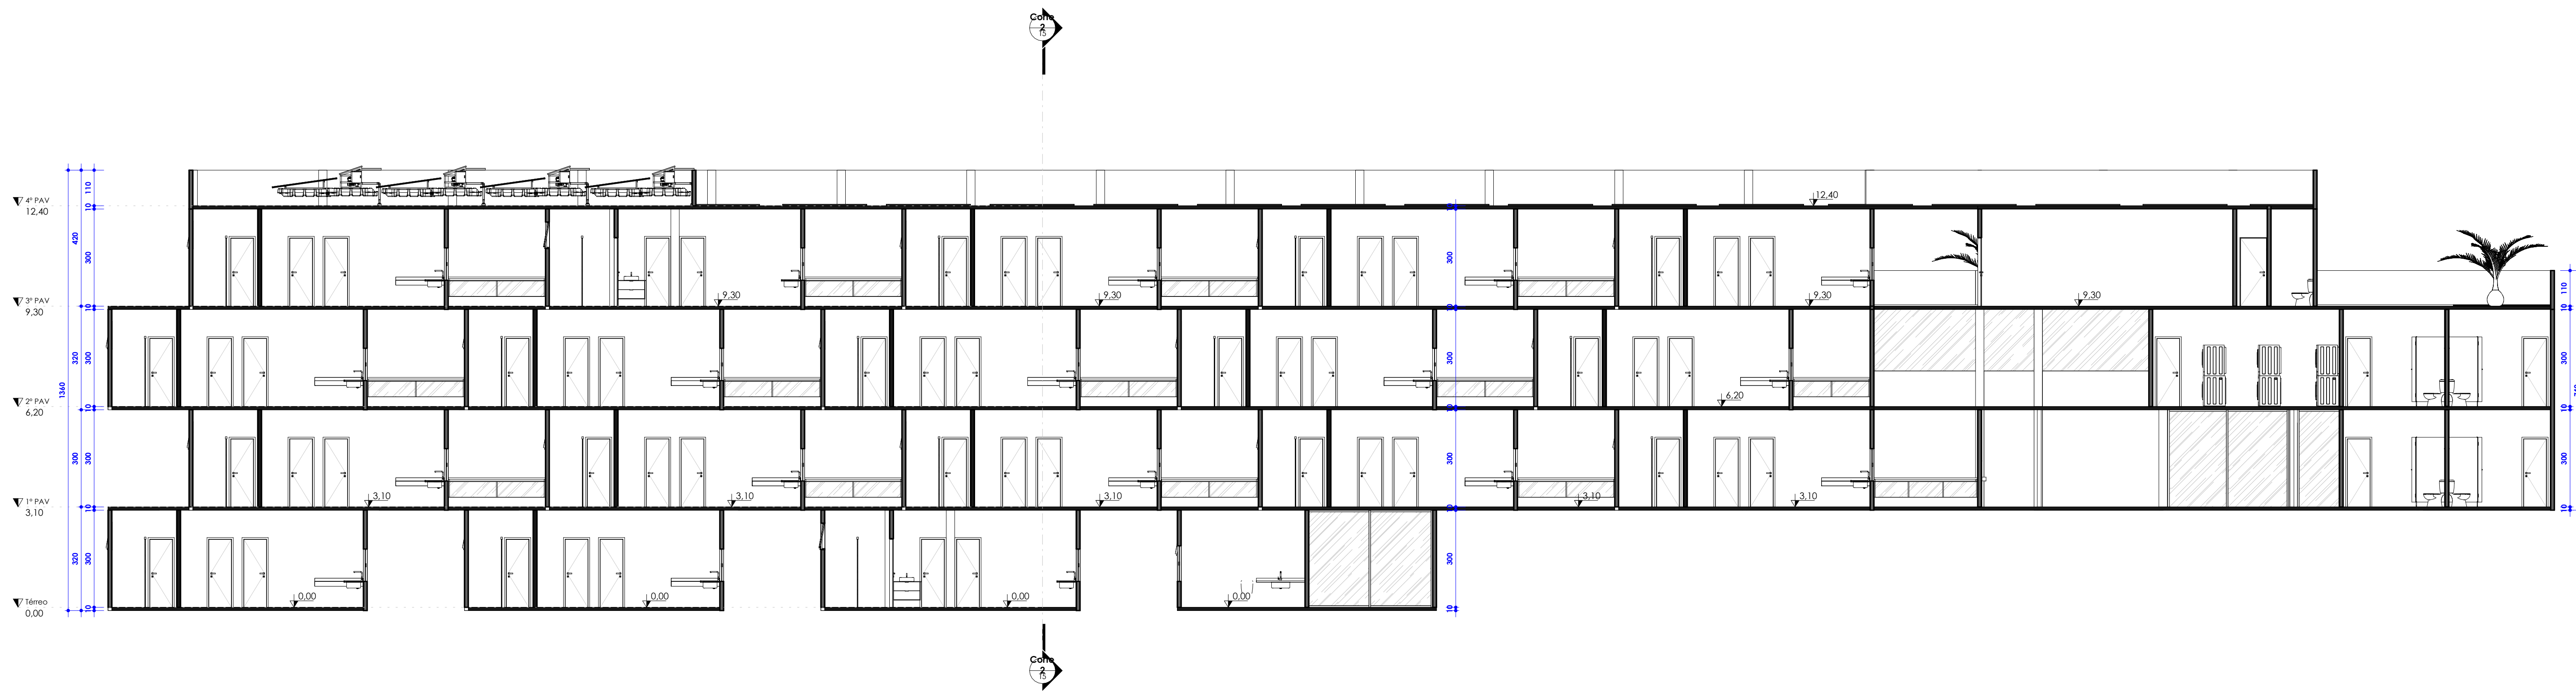

1 Corte 1
1 : 100