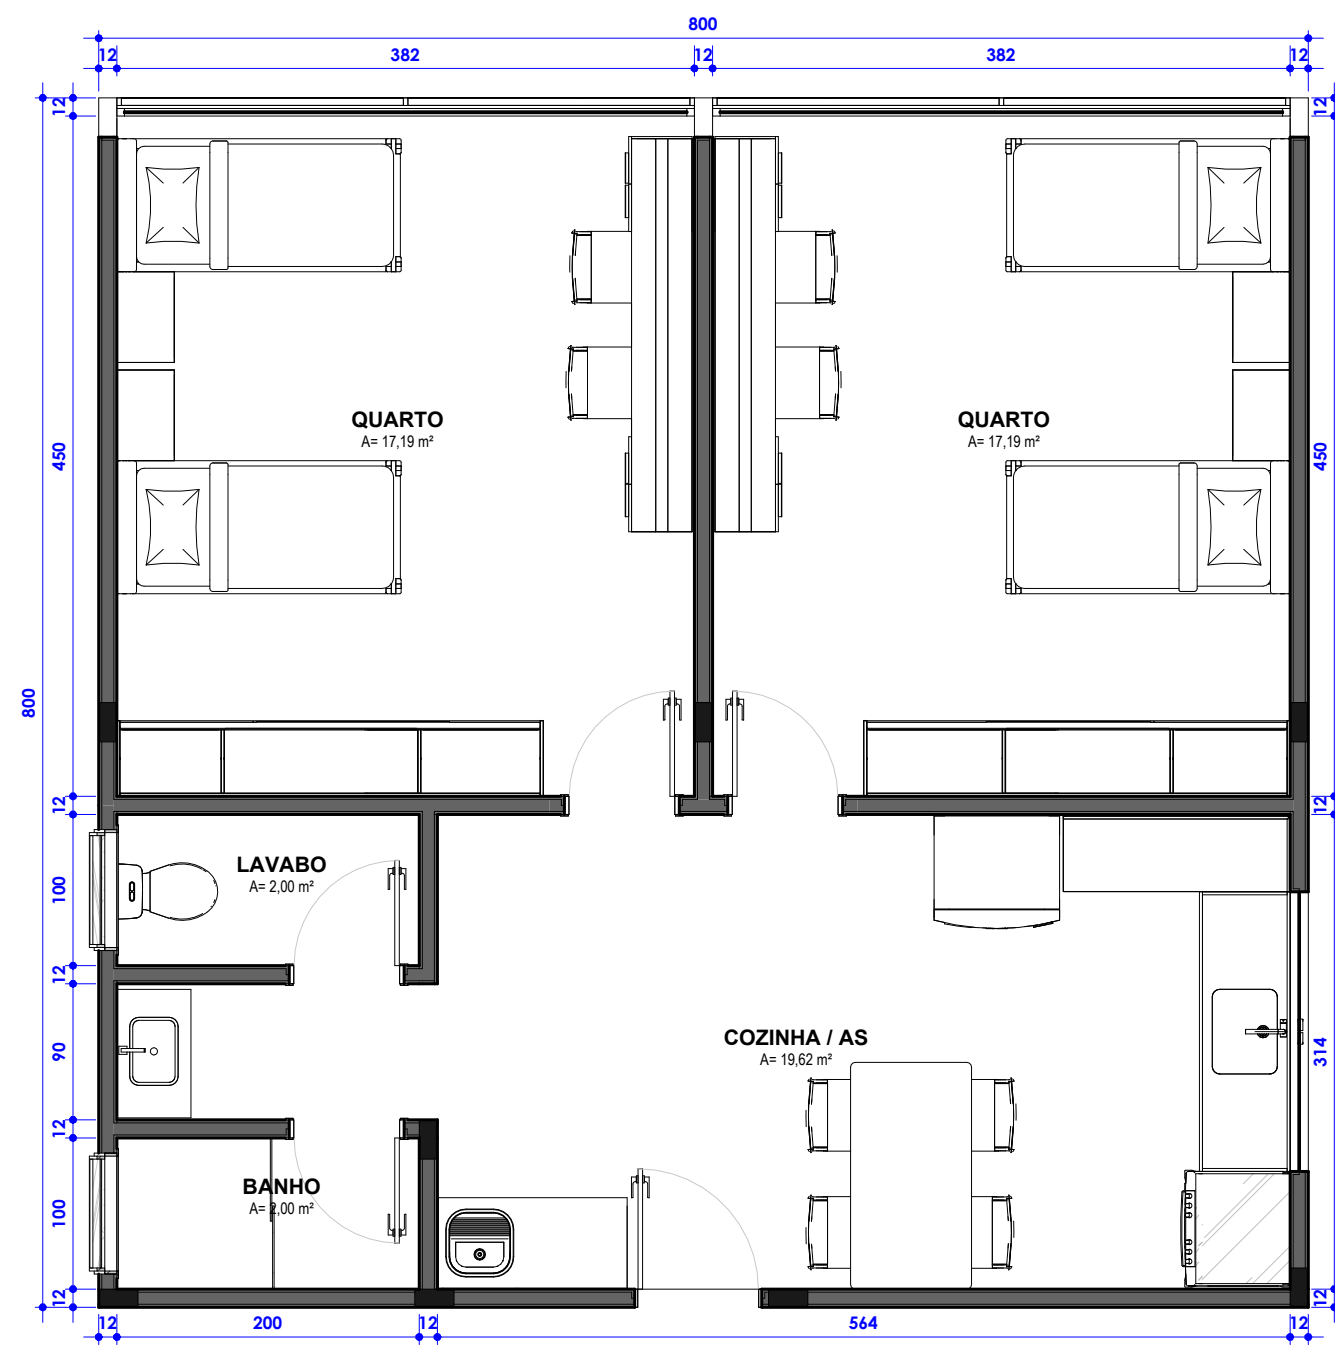

PROJETO: MORADIA ESTUDANTIL IFMG SANTA LUZIA	ESCALA: 1:100
TÍTULO: PLANTAS	DATA: 08/03/2025
ALUNA: KARINE NOGUEIRA DE VIVEIROS	FOLHA: 02/12

1 FACHADA LESTE

1:100

2 FACHADA OESTE

1:100

INSTITUTO FEDERAL DE
EDUCAÇÃO, CIÊNCIA E TECNOLOGIA
MINAS GERAIS
SANTA LUZIA

PROJETO:	MORADIA ESTUDANTIL IFMG SANTA LUZIA	ESCALA:	1:100
TÍTULO:	PLANTAS	DATA:	08/03/2025
ALUNA:	KARINE NOGUEIRA DE VIVEIROS	FOLHA:	03/12

① FACHADA NORTE
1:100

② FACHADA SUL
1:100

INSTITUTO FEDERAL DE
EDUCAÇÃO, CIÊNCIA E TECNOLOGIA
MINAS GERAIS
SANTA LUZIA

PROJETO: MORADIA ESTUDANTIL IFMG SANTA LUZIA	ESCALA: 1:100
TÍTULO: PLANTAS	DATA: 08/03/2025
ALUNA: KARINE NOGUEIRA DE VIVEIROS	FOLHA: 04/12

1 PLANTA TIPO
1 : 50

2 PLANTA APARTAMENTO ADAPTADO
1 : 50

3 PLANTA LAZER 1º PAVIMENTO
1 : 75