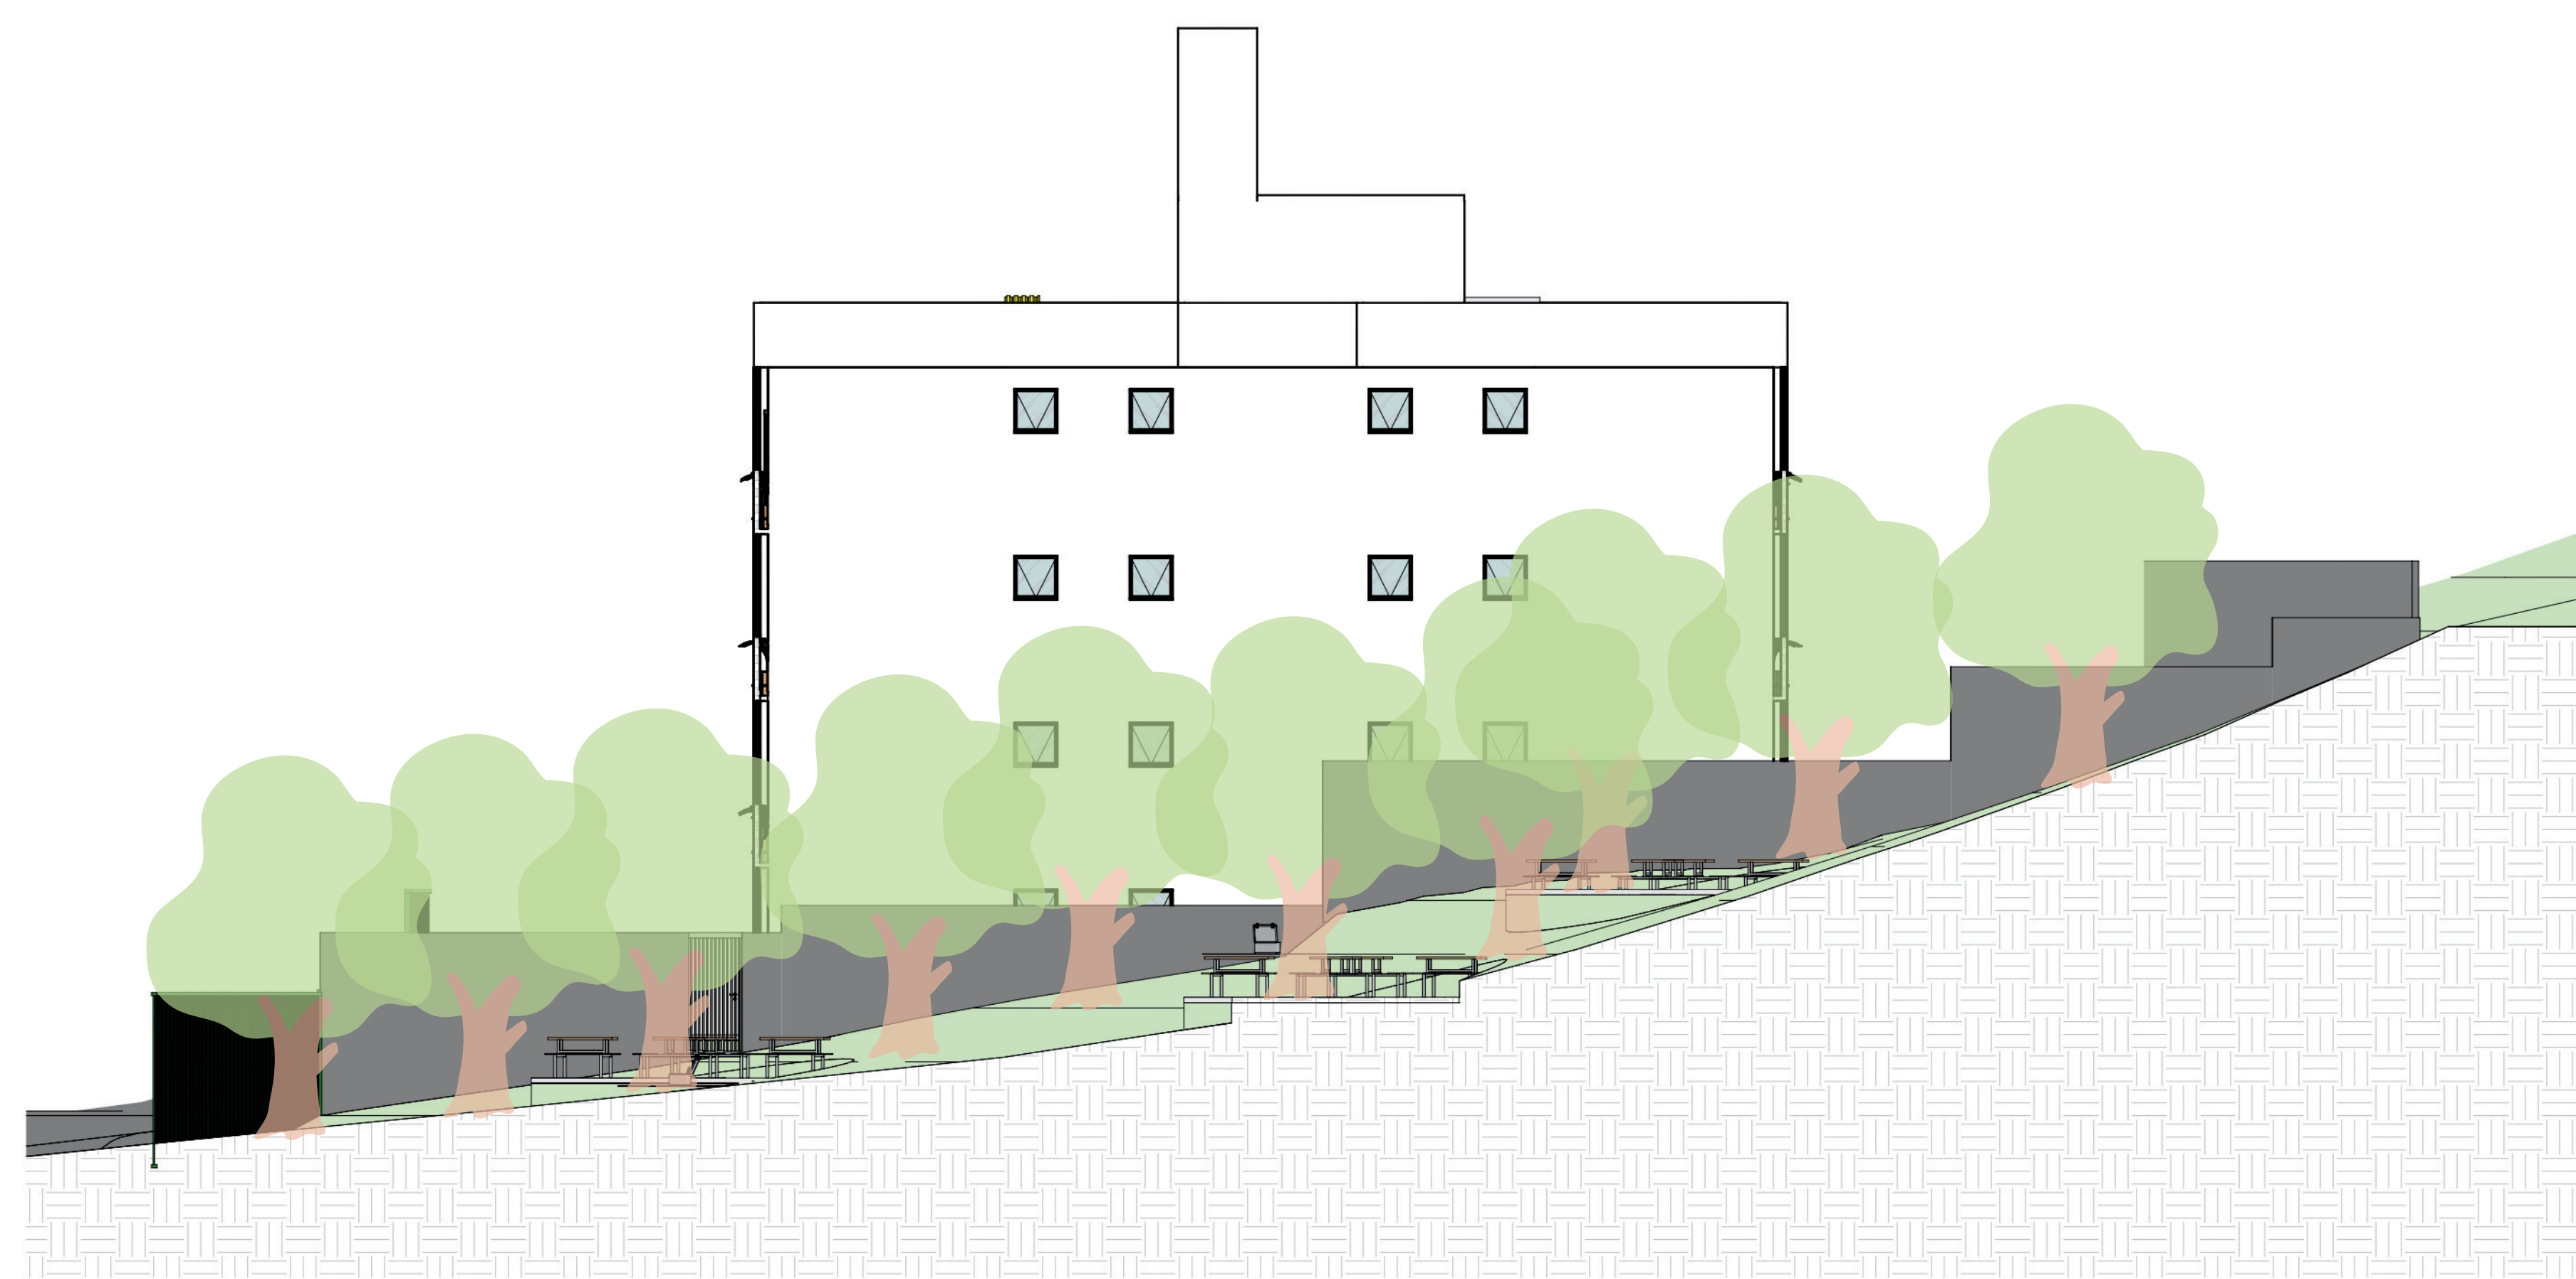

PROJETO DE MORADIA ESTUDANTIL PARA O IFMG CAMPUS SANTA LUZIA

ALUNA: Karine Nogueira de Viveiros

ORIENTADORA: Louise Rochebois Quintão

1 Corte 1
1:100

2 Corte 2
1:100

INSTITUTO FEDERAL DE
EDUCAÇÃO, CIÊNCIA E TECNOLOGIA
MINAS GERAIS
SANTA LUZIA

PROJETO: MORADIA ESTUDANTIL IFMG SANTA LUZIA	ESCALA: 1:100
TÍTULO: PLANTAS	DATA: 08/03/2025
ALUNA: KARINE NOGUEIRA DE VIVEIROS	FOLHA: 02/12

1 FACHADA LESTE

1:100

2 FACHADA OESTE

1:100

INSTITUTO FEDERAL DE
EDUCAÇÃO, CIÊNCIA E TECNOLOGIA
MINAS GERAIS
SANTA LUZIA

PROJETO:	MORADIA ESTUDANTIL IFMG SANTA LUZIA	ESCALA:	1:100
TÍTULO:	PLANTAS	DATA:	08/03/2025
ALUNA:	KARINE NOGUEIRA DE VIVEIROS	FOLHA:	03/12

① FACHADA NORTE
1:100

② FACHADA SUL
1:100

INSTITUTO FEDERAL DE
EDUCAÇÃO, CIÊNCIA E TECNOLOGIA
MINAS GERAIS
SANTA LUZIA

PROJETO: MORADIA ESTUDANTIL IFMG SANTA LUZIA	ESCALA: 1:100
TÍTULO: PLANTAS	DATA: 08/03/2025
ALUNA: KARINE NOGUEIRA DE VIVEIROS	FOLHA: 04/12

1 PLANTA TIPO
1 : 50

2 PLANTA APARTAMENTO ADAPTADO
1 : 50

3 PLANTA LAZER 1º PAVIMENTO
1 : 75